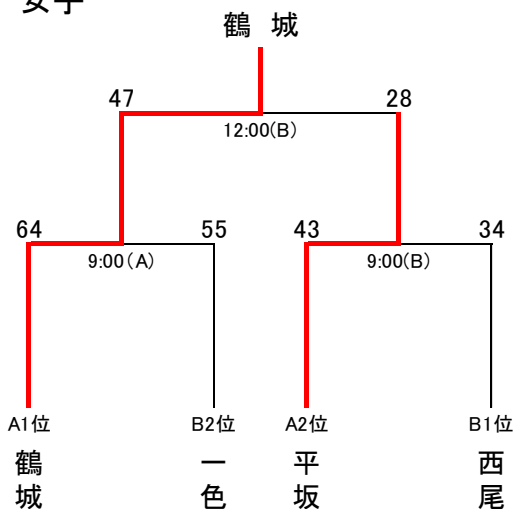

男子Aリーグ

	西尾	平坂	福地
西尾	-	○ 58 - 26	○ 83 - 51
平坂	× 26 - 58	-	× 37 - 48
福地	× 51 - 83	○ 48 - 37	-

男子Bリーグ

	吉良	幡豆	一色
吉良	-	○ 85 - 49	○ 75 - 43
幡豆	× 49 - 85	-	○ 60 - 48
一色	× 43 - 75	× 48 - 60	-

男子Cリーグ

	鶴城	寺津	東部
鶴城	-	○ 76 - 45	○ 84 - 49
寺津	× 45 - 76	-	○ 70 - 47
東部	× 49 - 84	× 47 - 70	-

○ 決勝トーナメント

女子

男子

4 その他

- ・ 女子 鶴城中学校、平坂中学校 男子 西尾中学校、吉良中学校は西三大会へ出場します。

参加人数

	西尾	鶴城	平坂	東部	寺津	福地	一色	吉良	幡豆	合計
男子	25	30	25	15	20	15	25	25	20	200
女子	17	25	15	0	15	10	20	20	0	122