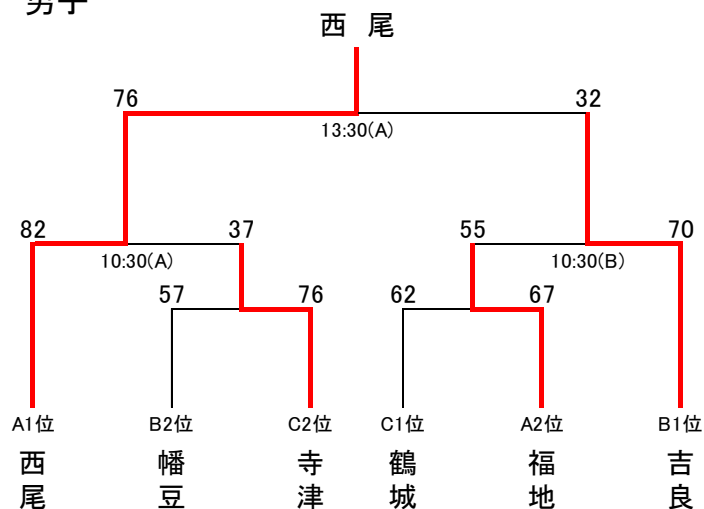

○ 予選リーグ

女子Aリーグ

	鶴城	平坂	吉良
鶴城	-	○ 53 - 52	○ 68 - 25
平坂	× 52 - 53	-	○ 59 - 21
吉良	× 25 - 68	× 21 - 59	-

女子Bリーグ

	一色	西尾	寺津	福地
一色	-	× 50 - 53	○ 118 - 27	○ 75 - 25
西尾	○ 53 - 50	-	○ 68 - 21	○ 71 - 27
寺津	× 27 - 118	× 21 - 68	-	× 28 - 73
福地	× 25 - 75	× 27 - 71	○ 73 - 28	-

男子Aリーグ

	西尾	平坂	福地
西尾	-	○ 58 - 26	○ 83 - 51
平坂	× 26 - 58	-	× 37 - 48
福地	× 51 - 83	○ 48 - 37	-

男子Bリーグ

	吉良	幡豆	一色
吉良	-	○ 85 - 49	○ 75 - 43
幡豆	× 49 - 85	-	○ 60 - 48
一色	× 43 - 75	× 48 - 60	-

男子Cリーグ

	鶴城	寺津	東部
鶴城	-	○ 76 - 45	○ 84 - 49
寺津	× 45 - 76	-	○ 70 - 47
東部	× 49 - 84	× 47 - 70	-

○ 決勝トーナメント

女子

男子

4 その他

- ・ 女子 鶴城中学校、平坂中学校 男子 西尾中学校、吉良中学校は西三大会へ出場します。

参加人数

	西尾	鶴城	平坂	東部	寺津	福地	一色	吉良	幡豆	合計
男子	25	30	25	15	20	15	25	25	20	200
女子	17	25	15	0	15	10	20	20	0	122