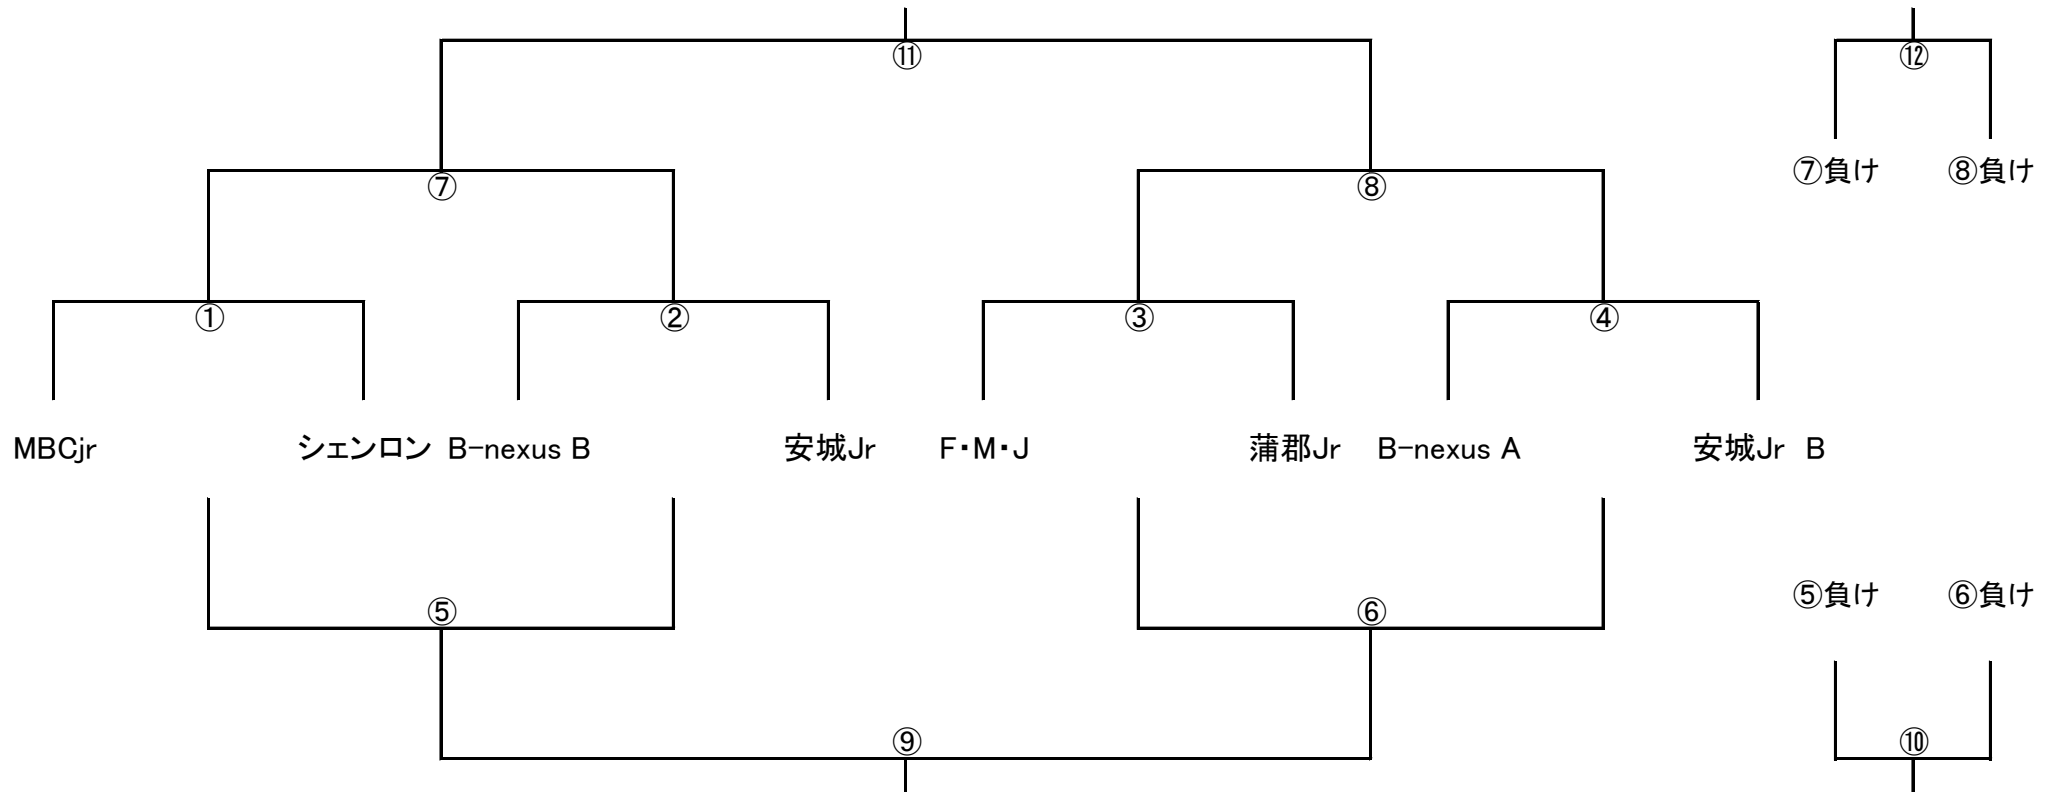

第15回ジュニア西尾杯 組み合わせ【男子】

第15回ジュニア西尾杯 日程表

2021年8月21日 西尾市総合体育館

開場 8:45

時間		Aコート			Bコート		
9:20	1	MBC Jr	①	シエンロン	B-nexus B	②	安城 Jr A
	審判	B-nexus A		安城 Jr B	F・M・J		蒲郡 Jr
	TO	安城 Jr B			蒲郡 Jr		
	得点	×			×		
10:35	2	B-nexus A	④	安城 Jr B	F・M・J	③	蒲郡 Jr
	審判	MBC Jr		シエンロン	B-nexus B		安城 Jr A
	TO	①負け			②勝ち		
	得点	×			×		
	休憩						
12:50	3	②負け	⑤	①負け	④負け	⑥	③負け
	審判	②勝ち		①勝ち	④勝ち		③勝ち
	TO	①勝ち			④勝ち		
	得点	×			×		
14:05	4	②勝ち	⑦	①勝ち	④勝ち	⑧	③勝ち
	審判	⑤負け		⑤勝ち	⑥負け		⑥勝ち
	TO	②負け			⑥負け		
	得点	×			×		
	休憩						
16:20	5	⑤勝ち	⑨	⑥勝ち	⑤負け	⑩	⑥負け
	審判	⑦勝ち		⑧勝ち	⑦負け		⑧負け
	TO	⑧勝ち			⑧負け		
	得点	×			×		
17:35	6	⑦勝ち	⑪	⑧勝ち	⑦負け	⑫	⑧負け
	審判	⑨勝ち		⑨負け	⑩勝ち		⑩負け
	TO	⑨負け			⑩勝ち		
	得点	×			×		

1Q・4Q 正式計時

2Q・3Q ランニングタイム (フリースローにつながるファウル、タイムアウト、メンバー交代は時計を止めます。
フリースローの無いファウル、バイオレーションは止めません。)

同点の場合:1分間の延長戦を1回行う。

それでも勝敗が付かないときは、代表指導者によるフリースロー対決で決める。(2本先取)

勝敗によりオフィシャルの実施回数がばらつき、大会運営の為、ご協力ください。

第15回ジュニア西尾杯 組み合わせ【女子】

第15回ジュニア西尾杯 日程表

2021年8月22日 西尾市総合体育館

開場 8:45

時間		Aコート			Bコート		
9:20	1	安城jr	①	JAMBEES	西尾SSG	②	&ジュニア
	審判	西尾SS		RAN	Winds		Heartiest
	TO	西尾SS			Winds		
	得点	×			×		
10:35	2	西尾SS	③	RAN	Winds	④	Heartiest
	審判	安城jr		JAMBEES	西尾SSG		&ジュニア
	TO	①負け			②負け		
	得点	×			×		
	休憩						
12:40	3	②負け	⑤	①負け	④負け	⑥	③負け
	審判	③勝ち		①勝ち	④勝ち		②勝ち
	TO	①勝ち			④勝ち		
	得点	×			×		
13:55	4	②勝ち	⑦	①勝ち	④勝ち	⑧	③勝ち
	審判	⑤負け		⑤勝ち	⑥負け		⑥勝ち
	TO	⑤負け			⑥負け		
	得点	×			×		
	休憩						
15:30	5	⑤勝ち	⑨	⑥勝ち	⑤負け	⑩	⑥負け
	審判	⑦勝ち		⑧勝ち	⑦負け		⑧負け
	TO	⑧勝ち			⑦負け		
	得点	×			×		
16:45	6	⑦勝ち	⑪	⑧勝ち	⑦負け	⑫	⑧負け
	審判	⑨勝ち		⑨負け	⑩勝ち		⑩負け
	TO	⑨負け			⑩勝ち		
	得点	×			×		

1Q・4Q 正式計時

2Q・3Q ランニングタイム (フリースローにつながるファウル、タイムアウト、メンバー交代は時計を止めます。
フリースローの無いファウル、バイオレーションは止めません。)

同点の場合: 1分間の延長戦を1回行う。

それでも勝敗が付かないときは、代表指導者によるフリースロー対決で決める。(2本先取)

勝敗によりオフィシャルの実施回数がばらつき、大会運営の為、ご協力ください。