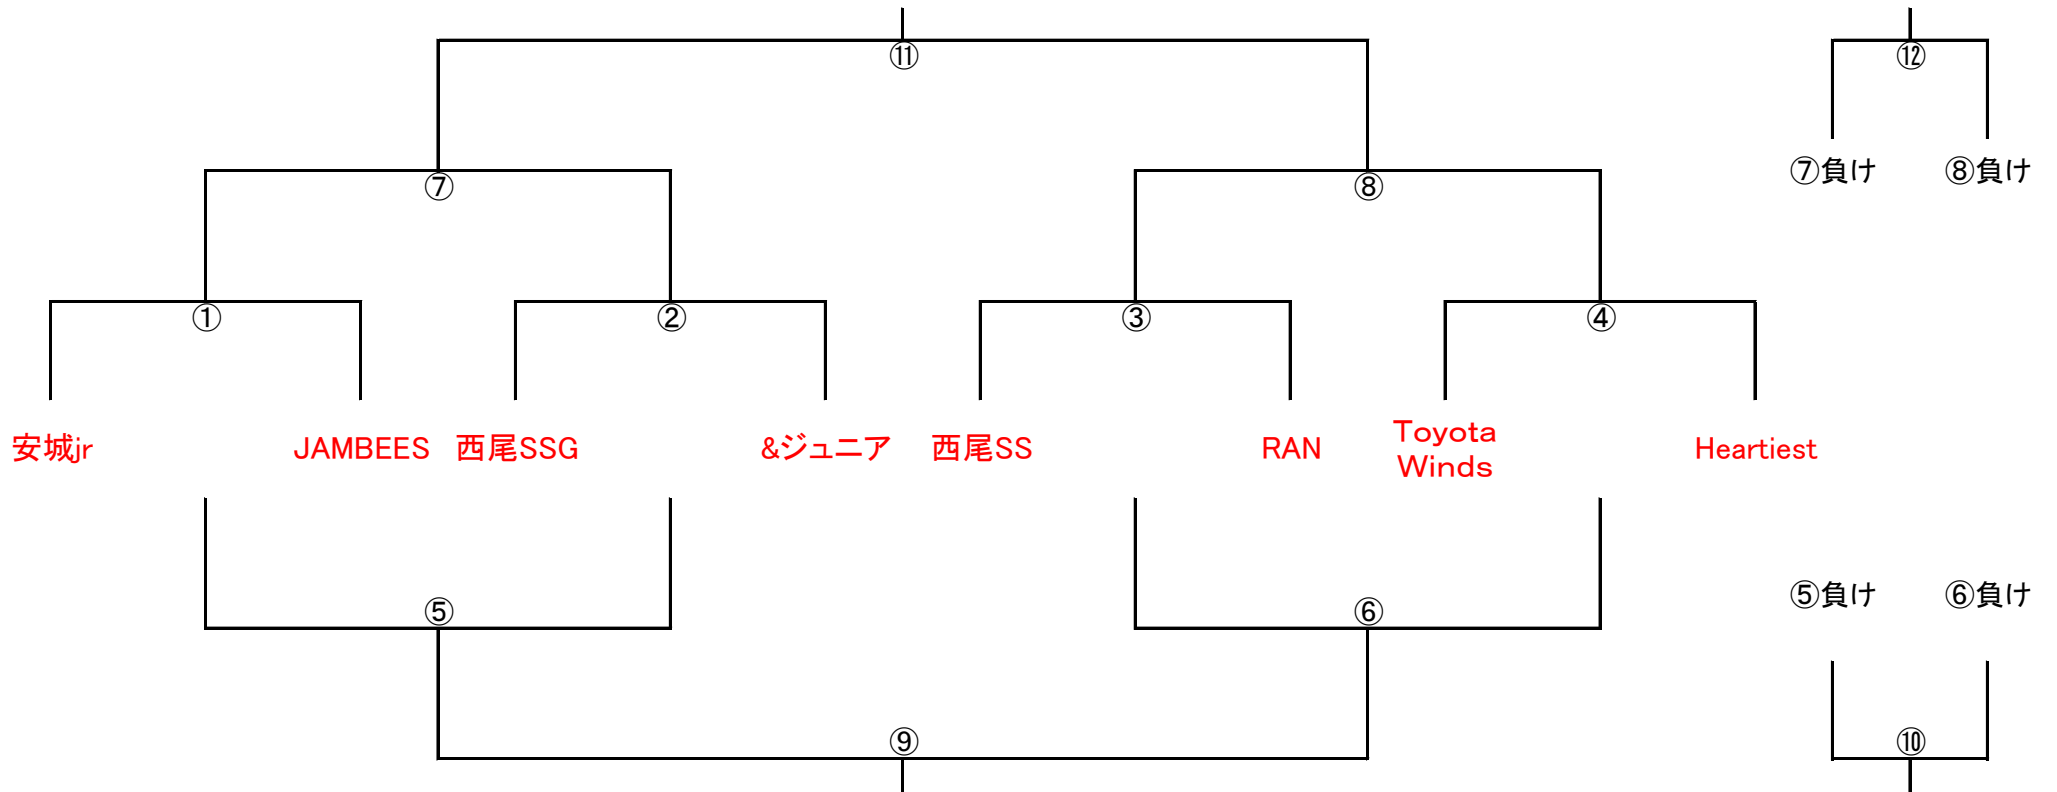

第15回ジュニア西尾杯 組み合わせ【男子】

第15回ジュニア西尾杯 日程表

2021年8月21日 西尾市総合体育館

開場 8:45

時間		Aコート			Bコート		
9:20	1	MBC Jr	①	シエンロン	B-nexus B	②	安城 Jr A
	審判	B-nexus A		安城 Jr B	F・M・J		蒲郡 Jr
	TO	安城 Jr B			蒲郡 Jr		
	得点	×			×		
10:35	2	B-nexus A	④	安城 Jr B	F・M・J	③	蒲郡 Jr
	審判	MBC Jr		シエンロン	B-nexus B		安城 Jr A
	TO	①負け			②勝ち		
	得点	×			×		
	休憩						
12:50	3	②負け	⑤	①負け	④負け	⑥	③負け
	審判	②勝ち		①勝ち	④勝ち		③勝ち
	TO	①勝ち			④勝ち		
	得点	×			×		
14:05	4	②勝ち	⑦	①勝ち	④勝ち	⑧	③勝ち
	審判	⑤負け		⑤勝ち	⑥負け		⑥勝ち
	TO	②負け			⑥負け		
	得点	×			×		
	休憩						
16:20	5	⑤勝ち	⑨	⑥勝ち	⑤負け	⑩	⑥負け
	審判	⑦勝ち		⑧勝ち	⑦負け		⑧負け
	TO	⑧勝ち			⑧負け		
	得点	×			×		
17:35	6	⑦勝ち	⑪	⑧勝ち	⑦負け	⑫	⑧負け
	審判	⑨勝ち		⑨負け	⑩勝ち		⑩負け
	TO	⑨負け			⑩勝ち		
	得点	×			×		

1Q・4Q 正式計時

2Q・3Q ランニングタイム (フリースローにつながるファウル、タイムアウト、メンバー交代は時計を止めます。
フリースローの無いファウル、バイオレーションは止めません。)

同点の場合:1分間の延長戦を1回行う。

それでも勝敗が付かないときは、代表指導者によるフリースロー対決で決める。(2本先取)

勝敗によりオフィシャルの実施回数がばらつき、大会運営の為、ご協力ください。

第15回ジュニア西尾杯 組み合わせ【女子】

第15回ジュニア西尾杯 日程表

2021年8月22日 西尾市総合体育館

開場 8:45

時間		Aコート			Bコート		
9:20	1	安城jr	①	JAMBEES	西尾SSG	②	&ジュニア
	審判	西尾SS		RAN	Winds		Heartiest
	TO	西尾SS			Winds		
	得点	×			×		
10:35	2	西尾SS	③	RAN	Winds	④	Heartiest
	審判	安城jr		JAMBEES	西尾SSG		&ジュニア
	TO	①負け			②負け		
	得点	×			×		
	休憩						
12:40	3	②負け	⑤	①負け	④負け	⑥	③負け
	審判	③勝ち		①勝ち	④勝ち		②勝ち
	TO	①勝ち			④勝ち		
	得点	×			×		
13:55	4	②勝ち	⑦	①勝ち	④勝ち	⑧	③勝ち
	審判	⑤負け		⑤勝ち	⑥負け		⑥勝ち
	TO	⑤負け			⑥負け		
	得点	×			×		
	休憩						
15:30	5	⑤勝ち	⑨	⑥勝ち	⑤負け	⑩	⑥負け
	審判	⑦勝ち		⑧勝ち	⑦負け		⑧負け
	TO	⑧勝ち			⑦負け		
	得点	×			×		
16:45	6	⑦勝ち	⑪	⑧勝ち	⑦負け	⑫	⑧負け
	審判	⑨勝ち		⑨負け	⑩勝ち		⑩負け
	TO	⑨負け			⑩勝ち		
	得点	×			×		

1Q・4Q 正式計時

2Q・3Q ランニングタイム (フリースローにつながるファウル、タイムアウト、メンバー交代は時計を止めます。
フリースローの無いファウル、バイオレーションは止めません。)

同点の場合: 1分間の延長戦を1回行う。

それでも勝敗が付かないときは、代表指導者によるフリースロー対決で決める。(2本先取)

勝敗によりオフィシャルの実施回数がばらつき、大会運営の為、ご協力ください。