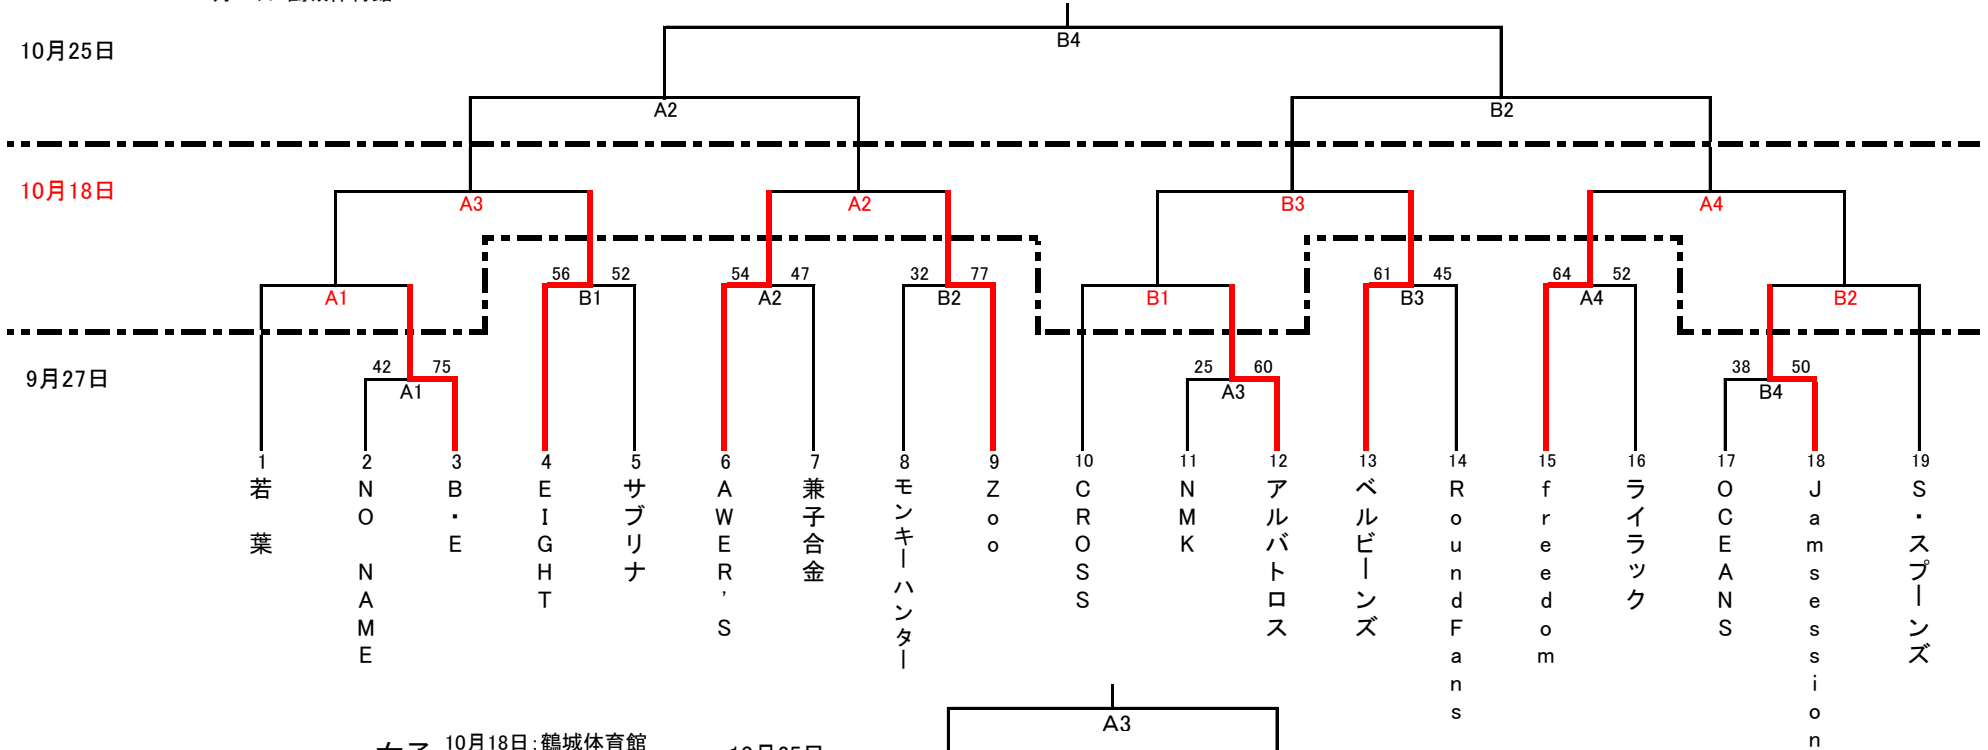

# 第66回西尾市民体育大会バスケットボール(一般の部)

男子 9月27日・10月25日:中央体育館  
10月18日:鶴城体育館

女子 10月18日:鶴城体育館  
10月25日:中央体育館

組み合わせ表の見方  
A1 → Aコート  
第1試合を示す。

時間表	9月27日 西尾中央体育館	10月18日 鶴城体育館	10月25日 西尾中央体育館
第1試合	9:40	9:40	9:40
第2試合	10:55	10:55	10:55
第3試合	12:10	12:10	12:10
第4試合	13:25	13:25	12:30
第5試合		14:40	