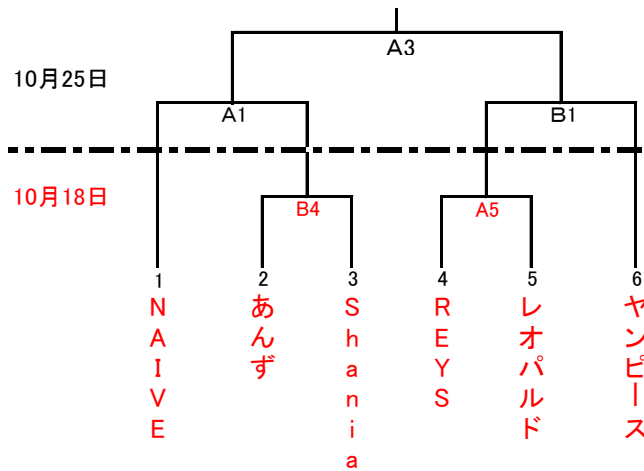

# 第66回西尾市民体育大会バスケットボール(一般の部)

男子 9月27日・10月25日:中央体育館  
10月18日:鶴城体育館

女子 10月18日:鶴城体育館  
10月25日:中央体育館

組み合わせ表の見方  
A1 → Aコート  
第1試合を示す。

時間表	9月27日 西尾中央体育館	10月18日 鶴城体育館	10月25日 西尾中央体育館
第1試合	9:40	9:40	9:40
第2試合	10:55	10:55	10:55
第3試合	12:10	12:10	12:10
第4試合	13:25	13:25	12:30
第5試合		14:40	