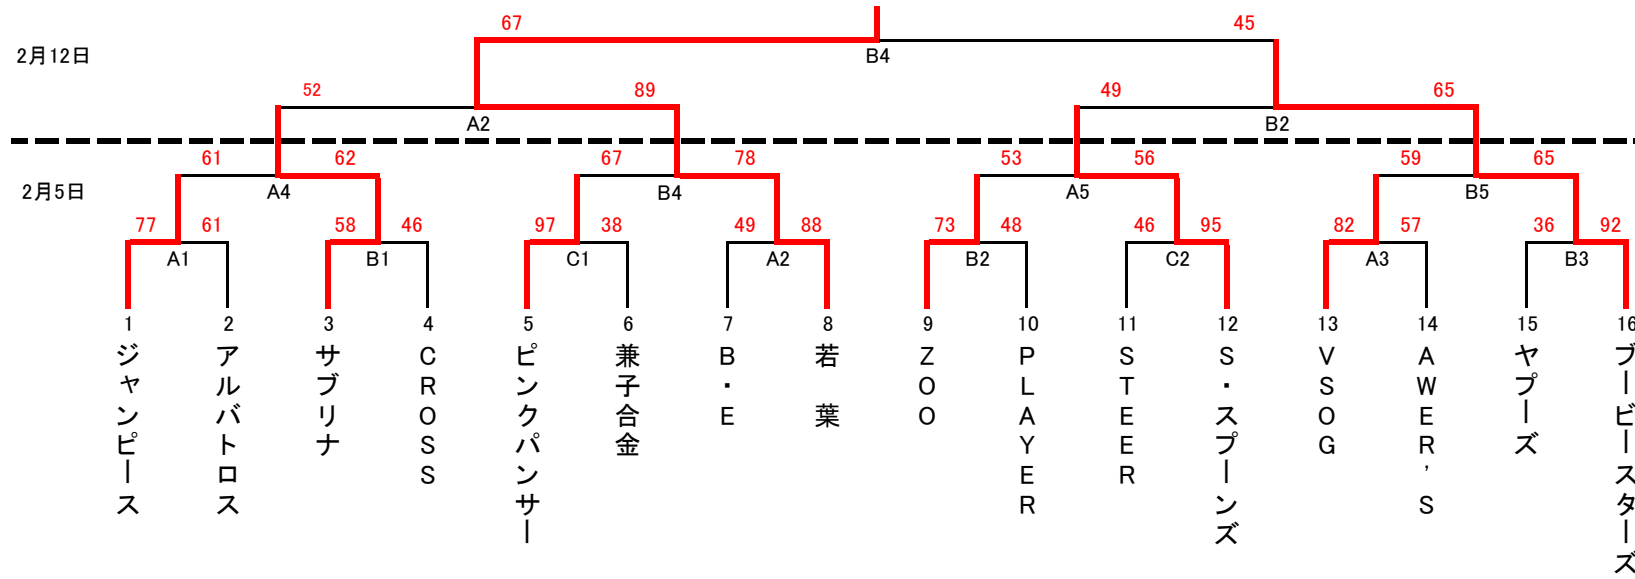

# 第22回西尾市バスケットボール協会長杯

2月5日 西尾市中央体育館  
2月12日 西尾市総合体育館

男子

2月12日 西尾市総合体育館

女子

試合時間	2月5日	2月12日
第1試合	9:40	9:40
第2試合	10:55	10:55
第3試合	12:10	12:10
第4試合	13:25	12:30
第5試合	14:40	