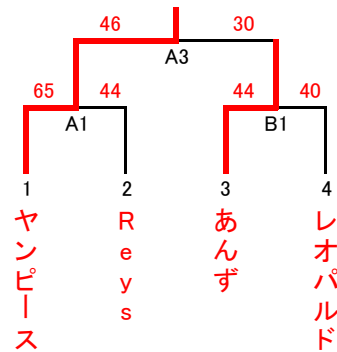

# 第22回西尾市バスケットボール協会長杯

2月5日 西尾市中央体育館  
2月12日 西尾市総合体育館

男子

2月12日 西尾市総合体育館

女子

試合時間	2月5日	2月12日
第1試合	9:40	9:40
第2試合	10:55	10:55
第3試合	12:10	12:10
第4試合	13:25	12:30
第5試合	14:40	