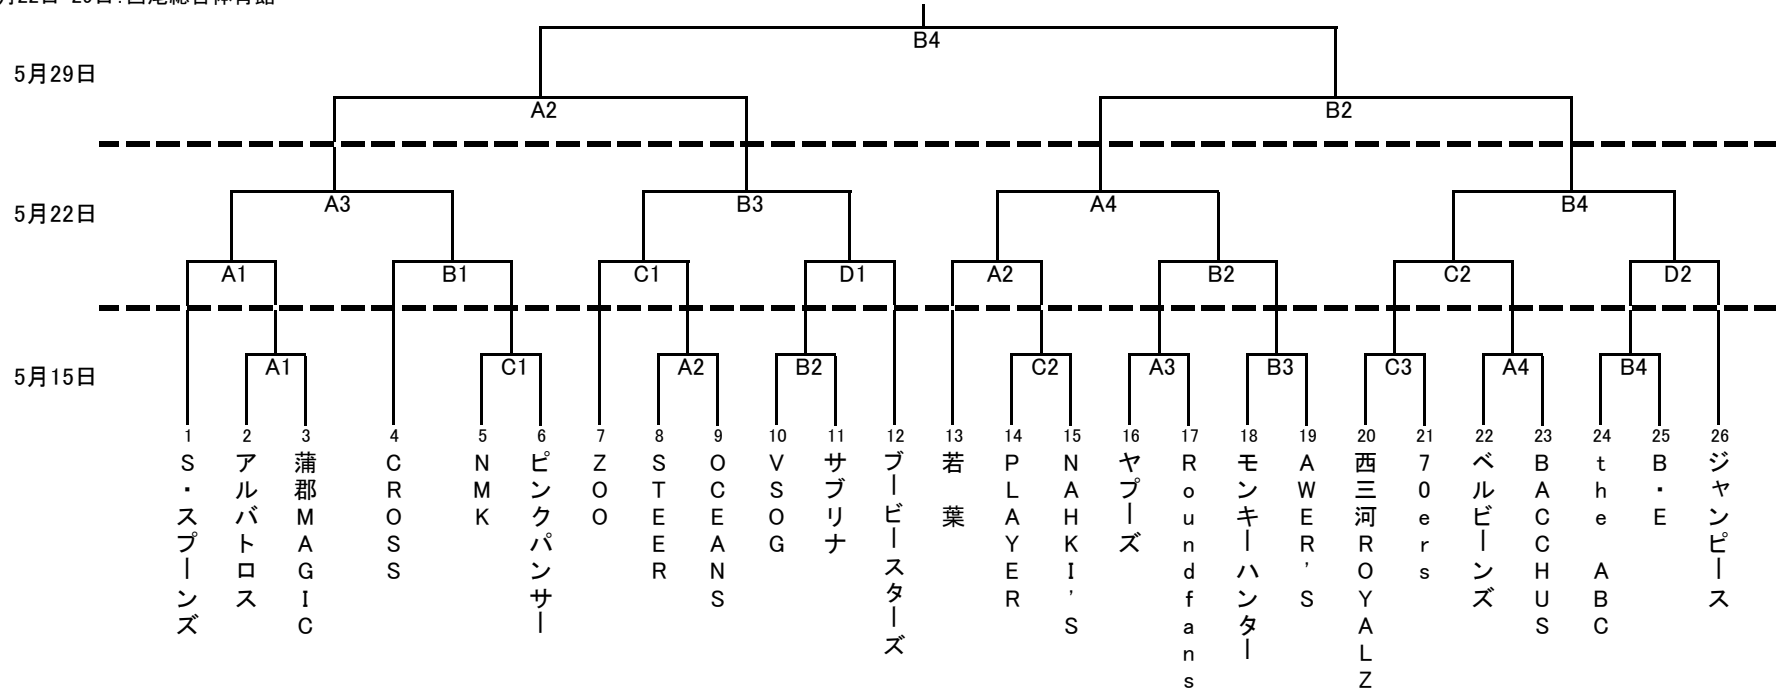

第44回西尾バスケットボール選手権大会(一般の部)

男子 5月15日:西尾中央体育館
5月22日・29日:西尾総合体育館

女子 5月22日・29日:西尾総合体育館

組み合わせ表の見方
A1 → Aコート
第1試合を示す。

時間表	5月15日 西尾中央体育館	5月22日 西尾総合体育館	5月29日 西尾総合体育館
第1試合	9:40	9:40	9:40
第2試合	10:55	10:55	10:55
第3試合	12:10	12:10	12:10
第4試合	13:25	13:25	12:30
第5試合			

審判・オフィシャル割り当て

28年5月15日:西尾中央体育館

	Aコート		Bコート		Cコート	
	オフィシャル	レフリー	オフィシャル	レフリー	オフィシャル	レフリー
① 9:40	A2の2チームから 3人づつ	A2の2チームから 1人づつ			C2の2チームから 3人づつ	C2の2チームから 1人づつ
② 10:55	A1の負け	A1の負け 2人	B3の2チームから 3人づつ	B3の2チームから 1人づつ	C1の負け	C1の負け 2人
③ 12:10	A2の負け	A2の負け 2人	B2の負け	B2の負け 2人	C2の負け	C2の負け 2人
④ 13:25	A3の負け	A3の負け 2人	B3の負け	B3の負け 2人		
⑤ 14:40						

28年5月22日:西尾総合体育館

	Aコート		Bコート		Cコート		Dコート	
	オフィシャル	レフリー	オフィシャル	レフリー	オフィシャル	レフリー	オフィシャル	レフリー
① 9:40	A2の2チームから 3人づつ	A2の2チームから 1人づつ	B2の2チームから 3人づつ	B2の2チームから 1人づつ	C2の2チームから 3人づつ	C2の2チームから 1人づつ	D2の2チームから 3人づつ	D2の2チームから 1人づつ
② 10:55	A1の負け	A1の負け 2人	B1の負け	B1の負け 2人	C1の負け	C1の負け 2人	D1の負け	D1の負け 2人
③ 12:10	A2の負け	A2の負け 2人	B2の負け	B2の負け 2人	C2の負け	C2の負け 2人		
④ 13:25	A3の負け	A3の負け 2人	B3の負け	B3の負け 2人	C3の負け	C3の負け 2人		

28年5月29日:西尾総合体育館

	Aコート		Bコート	
	オフィシャル	レフリー	オフィシャル	レフリー
女子準決勝 ① 9:40	A2の2チームから 3人づつ	A2の2チームから 1人づつ	B2の2チームから 3人づつ	B2の2チームから 1人づつ
男子準決勝 ② 10:55	A1の負け	22日、A4 負け2人	B1の負け	22日、B4 負け2人
女子決勝 ③ 12:10	A2の負け	A2の負け 2人		
男子決勝 ④ 12:30			B2の負け	B2の負け 2人