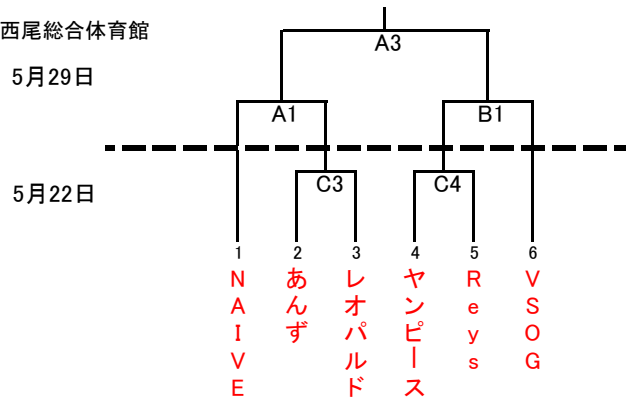

第44回西尾バスケットボール選手権大会(一般の部)

男子 5月15日:西尾中央体育館
5月22日・29日:西尾総合体育館

女子 5月22日・29日:西尾総合体育館

組み合わせ表の見方
A1 → Aコート
第1試合を示す。

時間表	5月15日 西尾中央体育館	5月22日 西尾総合体育館	5月29日 西尾総合体育館
第1試合	9:40	9:40	9:40
第2試合	10:55	10:55	10:55
第3試合	12:10	12:10	12:10
第4試合	13:25	13:25	12:30
第5試合			

審判・オフィシャル割り当て

28年5月15日:西尾中央体育館

	Aコート		Bコート		Cコート	
	オフィシャル	レフリー	オフィシャル	レフリー	オフィシャル	レフリー
① 9:40	A2の2チームから 3人づつ	A2の2チームから 1人づつ			C2の2チームから 3人づつ	C2の2チームから 1人づつ
② 10:55	A1の負け	A1の負け 2人	B3の2チームから 3人づつ	B3の2チームから 1人づつ	C1の負け	C1の負け 2人
③ 12:10	A2の負け	A2の負け 2人	B2の負け	B2の負け 2人	C2の負け	C2の負け 2人
④ 13:25	A3の負け	A3の負け 2人	B3の負け	B3の負け 2人		
⑤ 14:40						

28年5月29日:西尾総合体育館

	Aコート		Bコート	
	オフィシャル	レフリー	オフィシャル	レフリー
女子準決勝 ① 9:40	A2の2チームから 3人づつ	A2の2チームから 1人づつ	B2の2チームから 3人づつ	B2の2チームから 1人づつ
男子準決勝 ② 10:55	A1の負け	22日、A4 負け2人	B1の負け	22日、B4 負け2人
女子決勝 ③ 12:10	A2の負け	A2の負け 2人		
男子決勝 ④ 12:30			B2の負け	B2の負け 2人