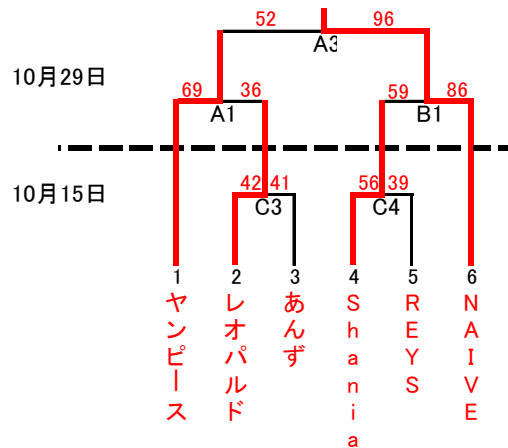

第63回西尾市民体育大会バスケットボール(一般の部)

男子

9月24日・10月29日: 西尾市鶴城体育館
10月15日: 西尾市総合体育館

女子

10月15日: 西尾市総合体育館
10月29日: 西尾市鶴城体育館

組み合わせ表の見方
A1 → Aコート
第1試合を示す。

時間表	9月24日 鶴城体育館	10月15日 西尾総合体育館	10月29日 鶴城体育館
第1試合	9:40	9:40	9:40
第2試合	10:55	10:55	10:55
第3試合	12:10	12:10	12:10
第4試合	13:25	13:25	12:30
第5試合	14:40		