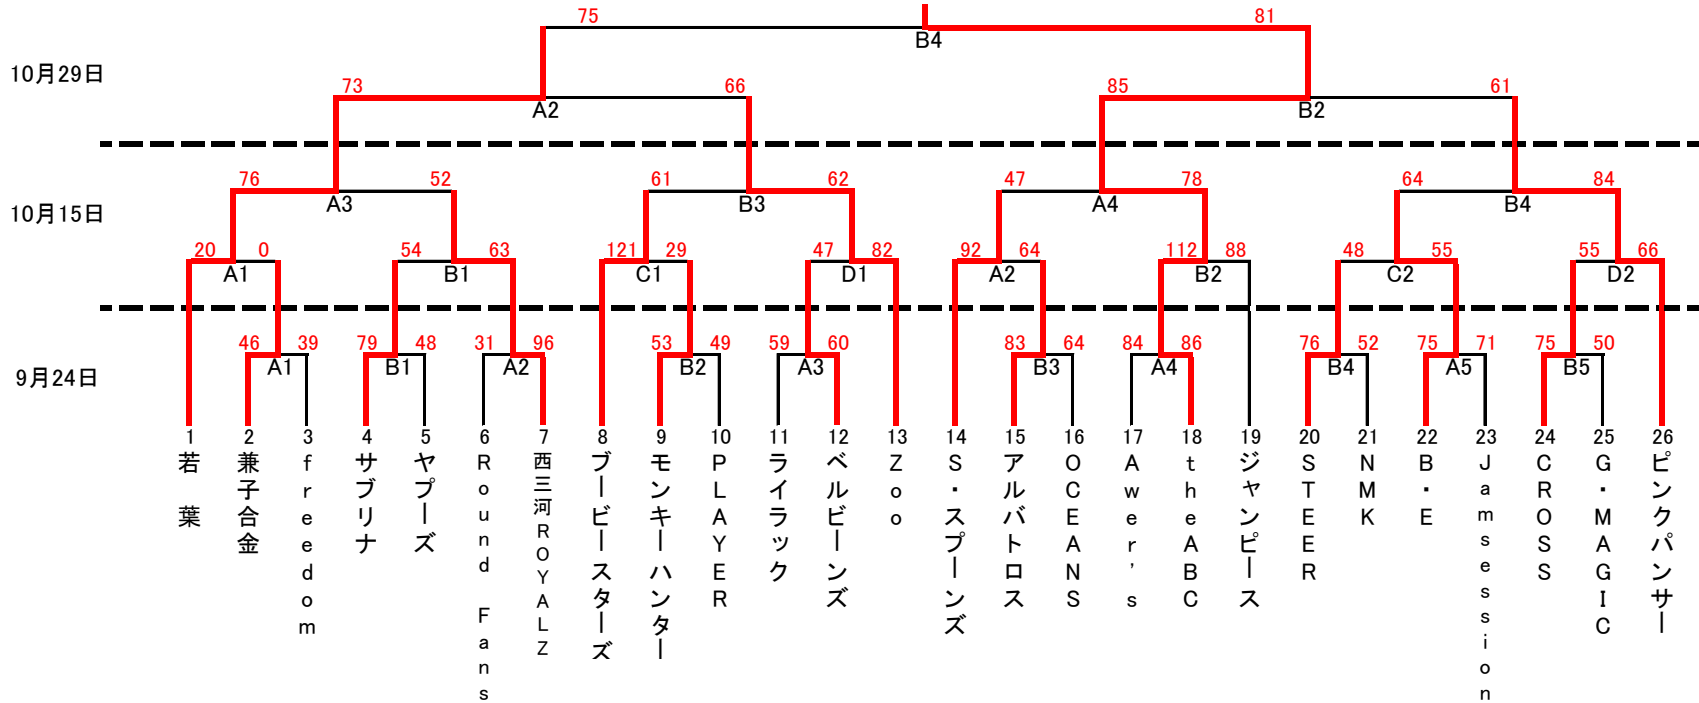

第63回西尾市民体育大会バスケットボール(一般の部)

男子

9月24日・10月29日: 西尾市鶴城体育館
10月15日: 西尾市総合体育館

女子

10月15日: 西尾市総合体育館
10月29日: 西尾市鶴城体育館

組み合わせ表の見方
A1 → Aコート
第1試合を示す。

時間表	9月24日 鶴城体育館	10月15日 西尾総合体育館	10月29日 鶴城体育館
第1試合	9:40	9:40	9:40
第2試合	10:55	10:55	10:55
第3試合	12:10	12:10	12:10
第4試合	13:25	13:25	12:30
第5試合	14:40		