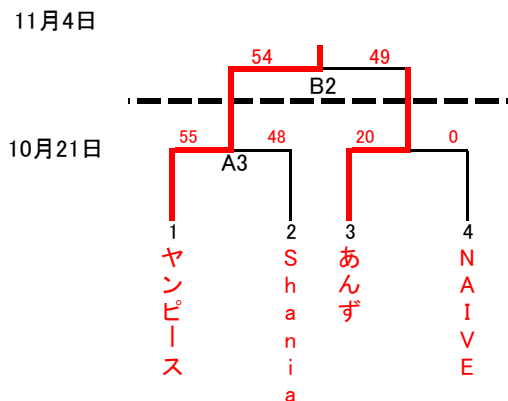

第64回西尾市民体育大会バスケットボール(一般の部)

男子 9月30日: 西尾市総合体育館
 10月14日 21日: 西尾市鶴城体育館
 11月4日: 西尾市中央体育館

女子 10月21日: 西尾市鶴城体育館
 11月4日: 西尾市中央体育館

組み合わせ表の見方
 A1 → Aコート
 第1試合を示す。

時間表	9月30日 西尾総合体育館	10月14日 鶴城体育館	10月21日 鶴城体育館	11月4日 西尾中央体育館
第1試合	9:40	9:40	9:40	9:40
第2試合	10:55	10:55	10:55	10:55
第3試合		12:10	12:10	12:40
第4試合		13:25		
第5試合		14:40		