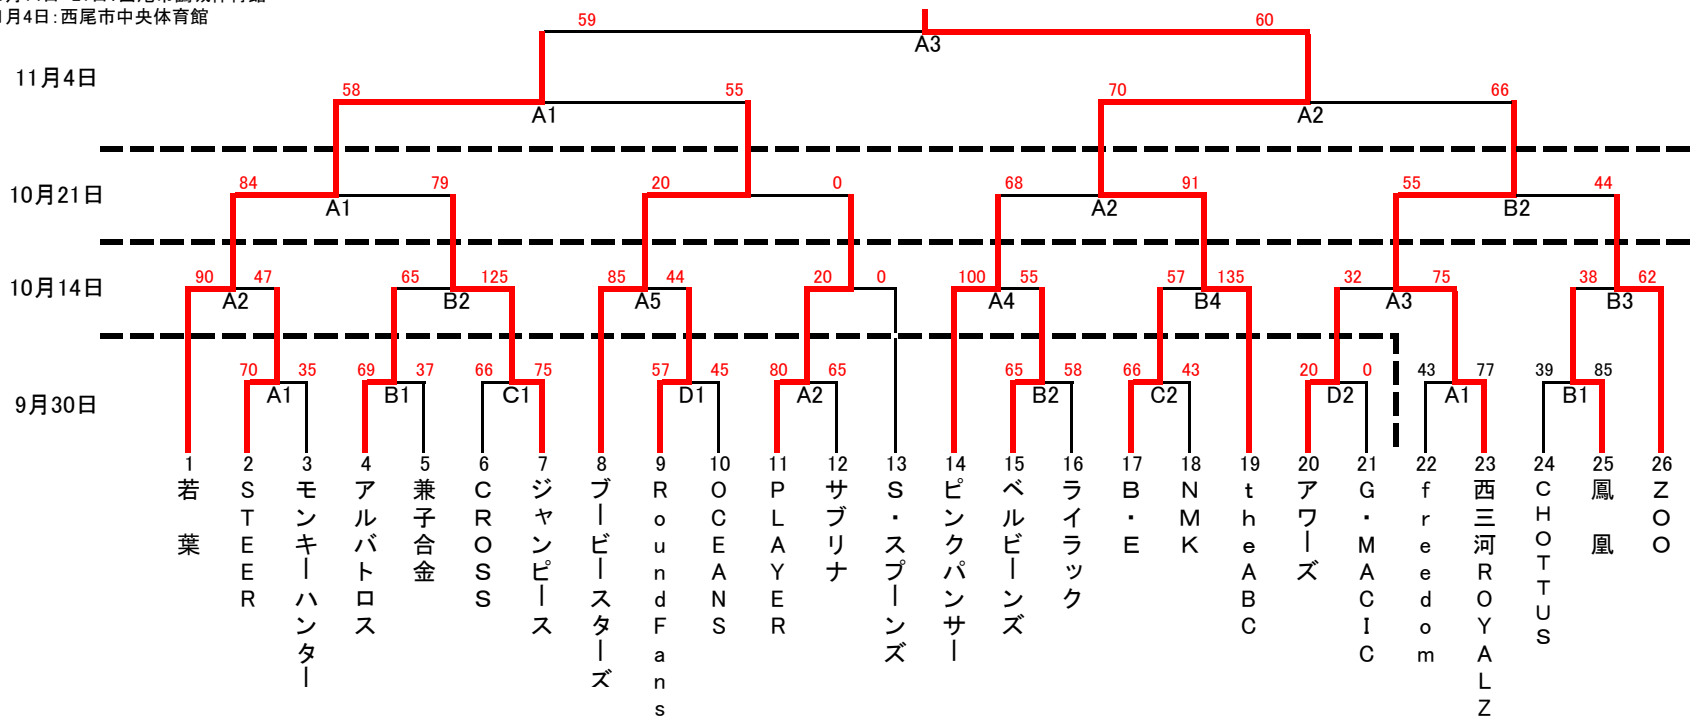

第64回西尾市民体育大会バスケットボール(一般の部)

男子 9月30日: 西尾市総合体育館
 10月14日 21日: 西尾市鶴城体育館
 11月4日: 西尾市中央体育館

女子 10月21日: 西尾市鶴城体育館
 11月4日: 西尾市中央体育館

組み合わせ表の見方
 A1 → Aコート
 第1試合を示す。

時間表	9月30日 西尾総合体育館	10月14日 鶴城体育館	10月21日 鶴城体育館	11月4日 西尾中央体育館
第1試合	9:40	9:40	9:40	9:40
第2試合	10:55	10:55	10:55	10:55
第3試合		12:10	12:10	12:40
第4試合		13:25		
第5試合		14:40		