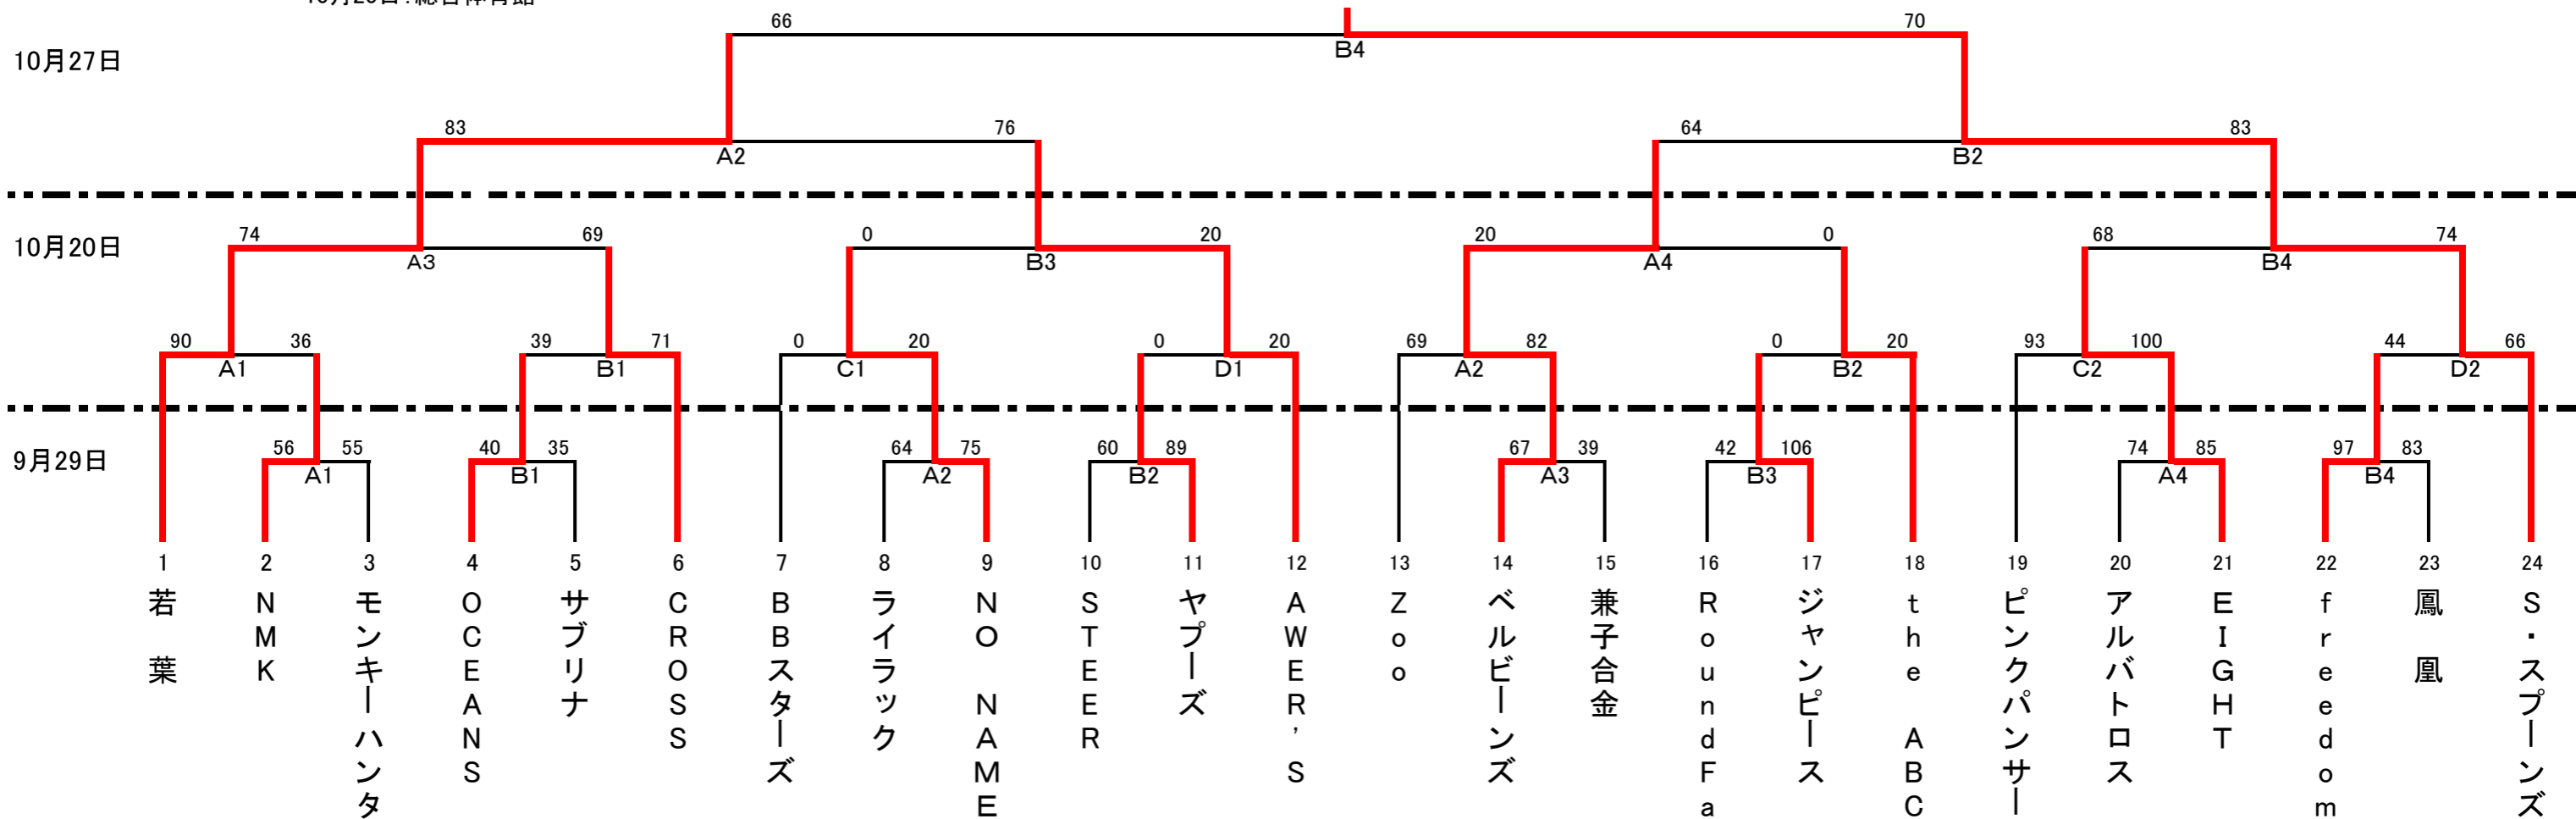

# 第65回西尾市民体育大会バスケットボール(一般の部)

男子 9月29日・10月27日: 中央体育館  
10月20日: 総合体育館

女子 10月20日: 総合体育館  
10月27日: 中央体育館

組み合わせ表の見方  
A1 → Aコート  
第1試合を示す。

時間表	9月29日 西尾中央体育館	10月20日 総合体育館	10月27日 西尾中央体育館
第1試合	9:40	9:40	9:40
第2試合	10:55	10:55	10:55
第3試合	12:10	12:10	12:10
第4試合	13:25	13:25	12:30