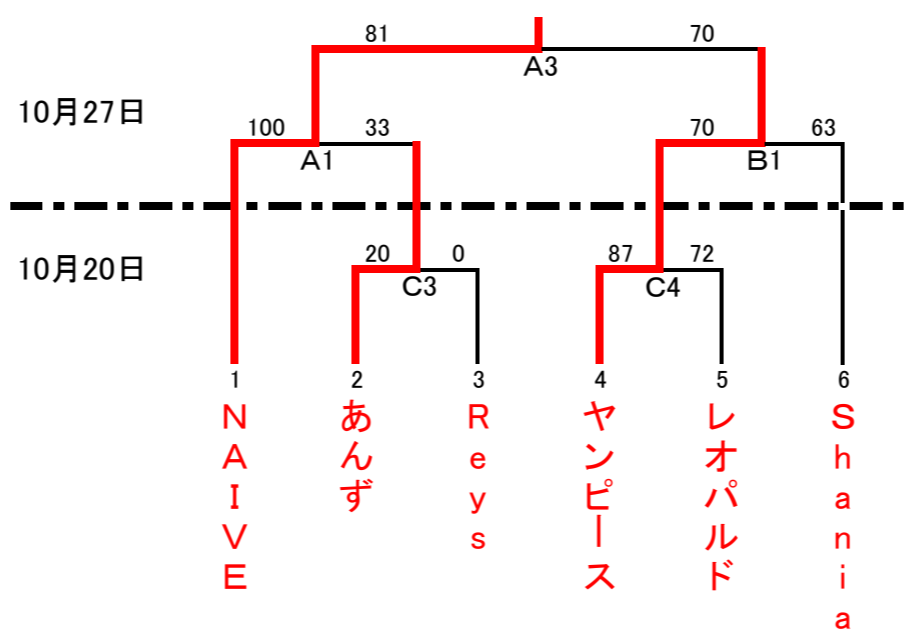

# 第65回西尾市民体育大会バスケットボール(一般の部)

男子 9月29日・10月27日: 中央体育館  
10月20日: 総合体育館

女子 10月20日: 総合体育館  
10月27日: 中央体育館

組み合わせ表の見方  
A1 → Aコート  
第1試合を示す。

時間表	9月29日 西尾中央体育館	10月20日 総合体育館	10月27日 西尾中央体育館
第1試合	9:40	9:40	9:40
第2試合	10:55	10:55	10:55
第3試合	12:10	12:10	12:10
第4試合	13:25	13:25	12:30