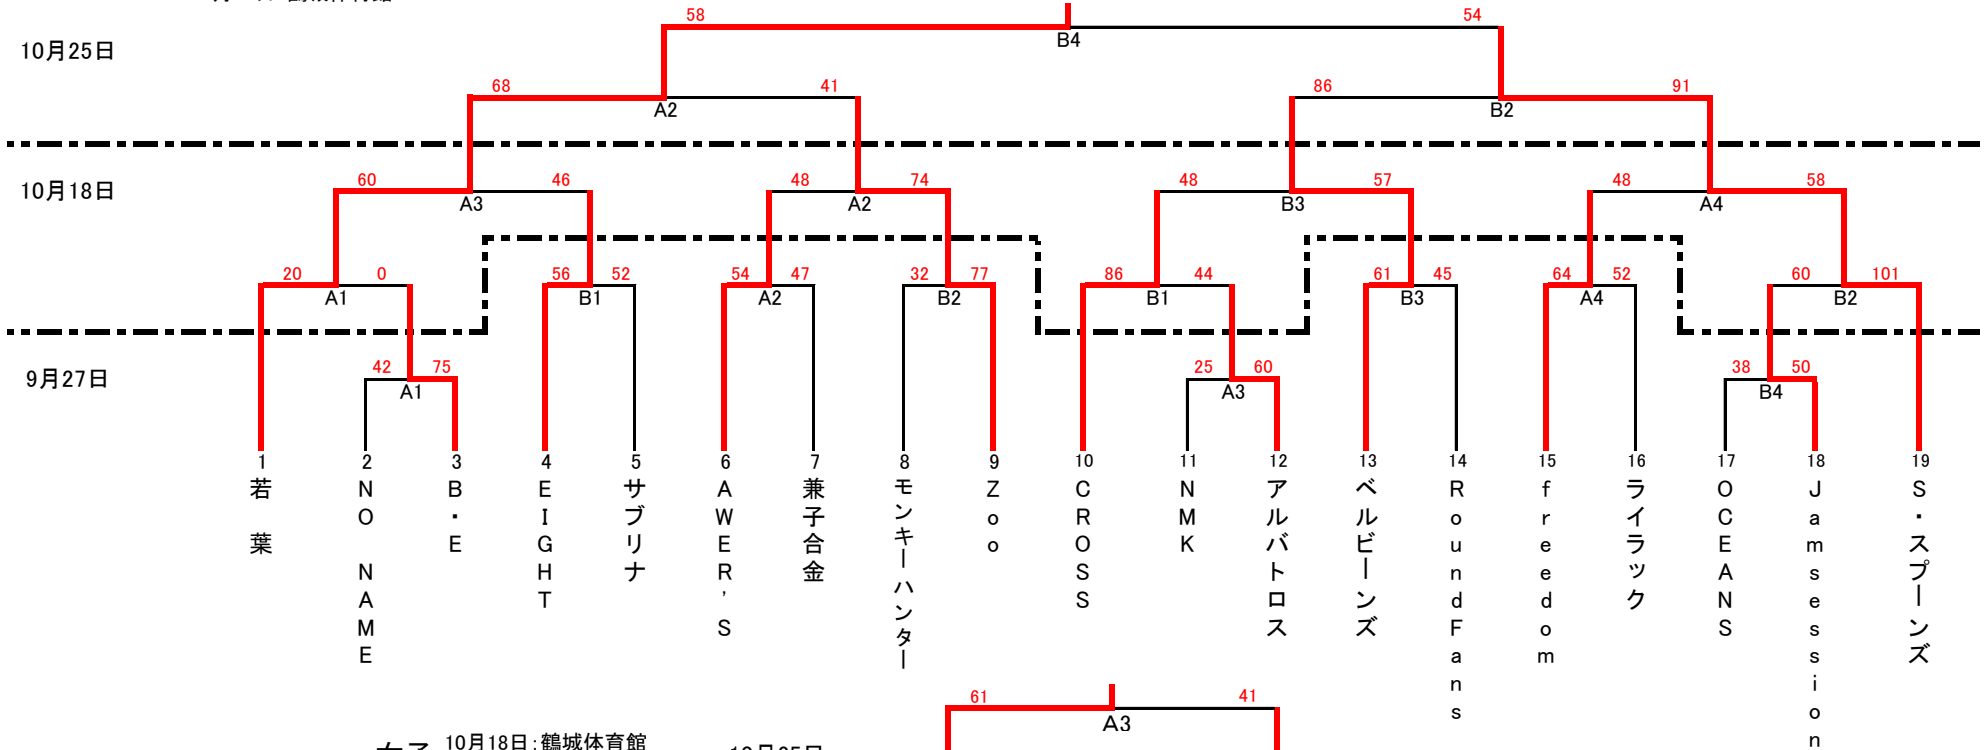

第66回西尾市民体育大会バスケットボール(一般の部)

男子 9月27日・10月25日:中央体育館
10月18日:鶴城体育館

女子 10月18日:鶴城体育館
10月25日:中央体育館

組み合わせ表の見方
A1 → Aコート
第1試合を示す。

時間表	9月27日 西尾中央体育館	10月18日 鶴城体育館	10月25日 西尾中央体育館
第1試合	9:40	9:40	9:40
第2試合	10:55	10:55	10:55
第3試合	12:10	12:10	12:10
第4試合	13:25	13:25	12:30
第5試合		14:40	