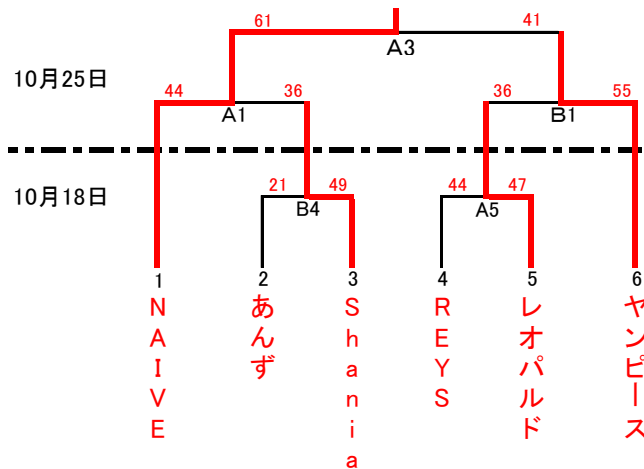

第66回西尾市民体育大会バスケットボール(一般の部)

男子 9月27日・10月25日:中央体育館
10月18日:鶴城体育館

女子 10月18日:鶴城体育館
10月25日:中央体育館

組み合わせ表の見方
A1 → Aコート
第1試合を示す。

時間表	9月27日 西尾中央体育館	10月18日 鶴城体育館	10月25日 西尾中央体育館
第1試合	9:40	9:40	9:40
第2試合	10:55	10:55	10:55
第3試合	12:10	12:10	12:10
第4試合	13:25	13:25	12:30
第5試合		14:40	