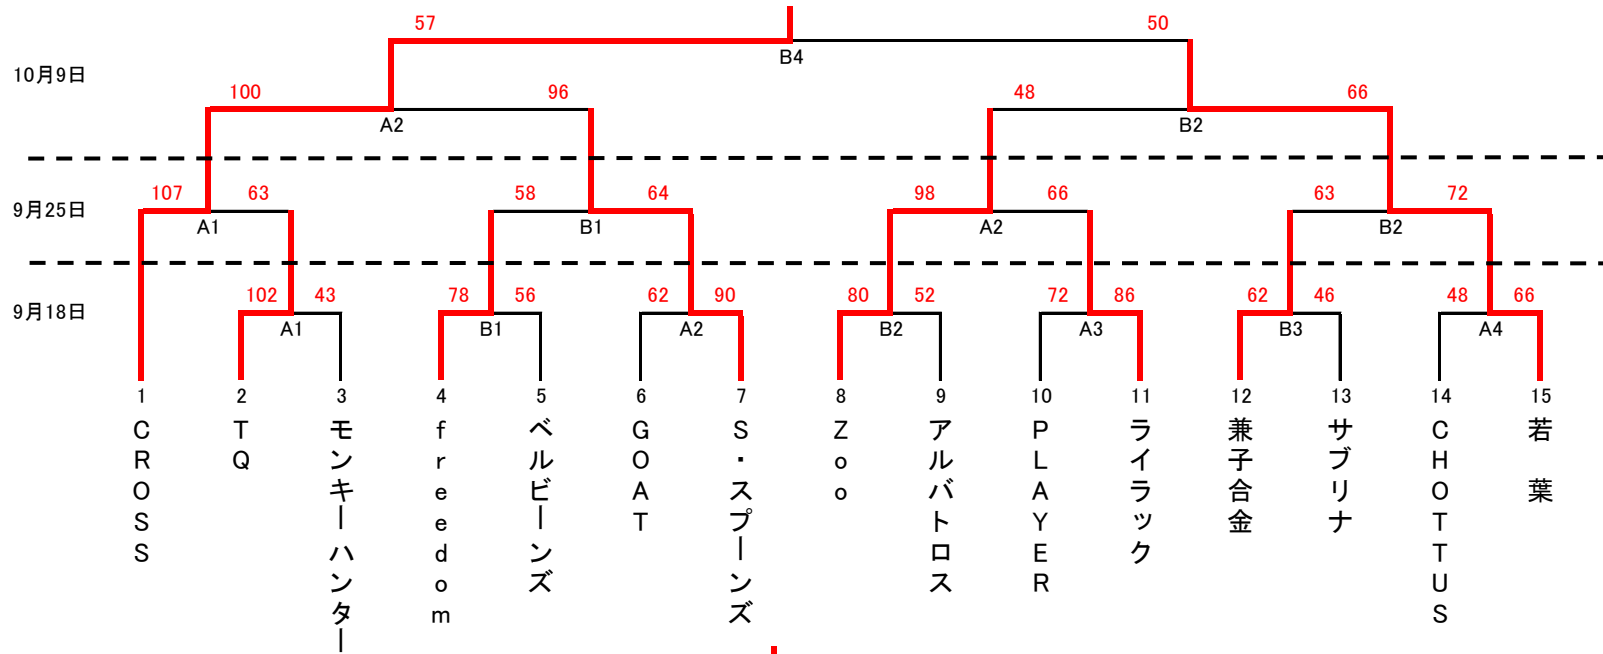

第68回西尾市民体育大会バスケットボール(一般の部)

9月18日・10月9日 西尾市総合体育館
 9月25日 西尾市中央体育館

男子

10月9日 西尾市総合体育館
 9月25日 西尾市中央体育館

女子

試合時間	9月18日	9月25日	10月9日
第1試合	9:40	9:40	9:40
第2試合	10:55	10:55	10:55
第3試合	12:10	12:10	12:10
第4試合	13:25		12:30