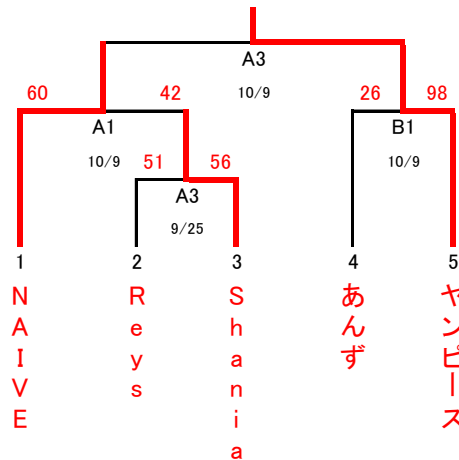

第68回西尾市民体育大会バスケットボール(一般の部)

9月18日・10月9日 西尾市総合体育館
 9月25日 西尾市中央体育館

男子

10月9日 西尾市総合体育館
 9月25日 西尾市中央体育館

女子

試合時間	9月18日	9月25日	10月9日
第1試合	9:40	9:40	9:40
第2試合	10:55	10:55	10:55
第3試合	12:10	12:10	12:10
第4試合	13:25		12:30