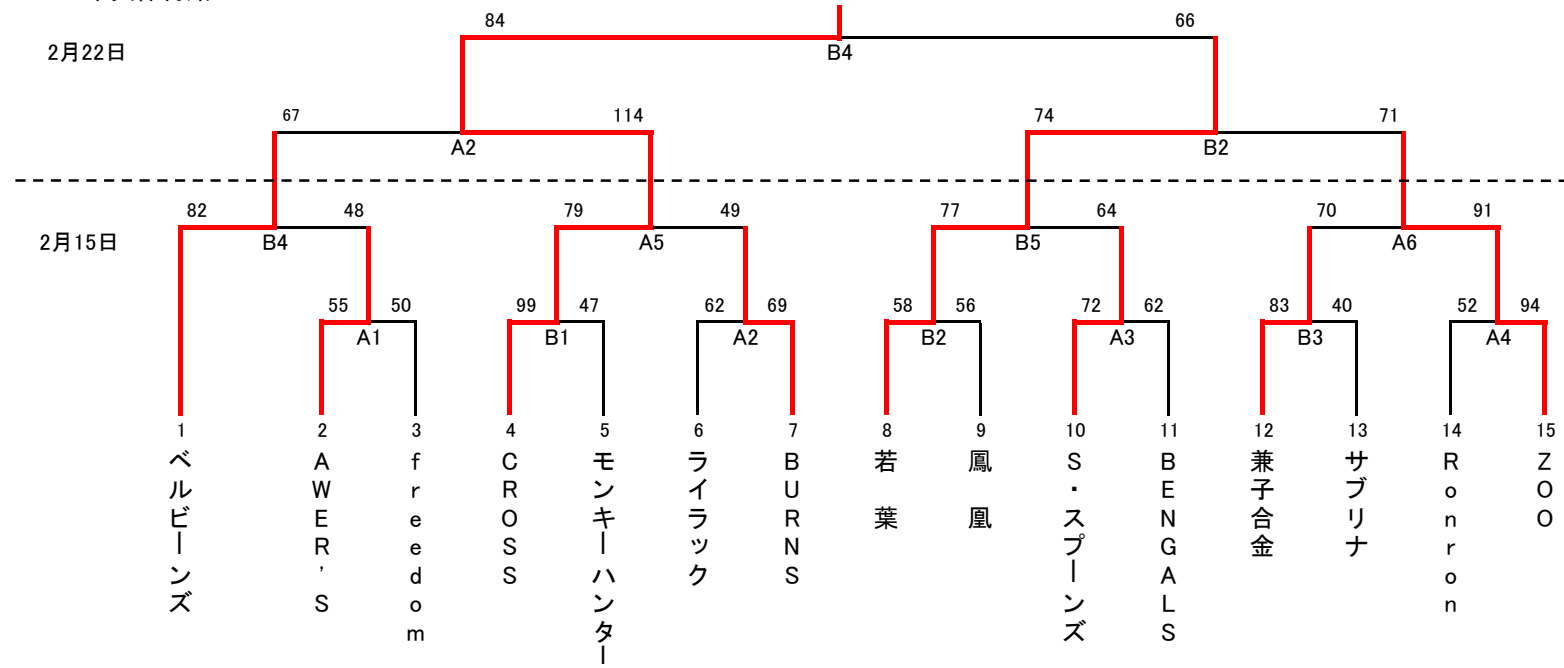

第30回西尾市バスケットボール協会会長杯

2月15日 一色町体育館
2月22日 中央体育館

2月15日 一色町体育館
2月22日 中央体育館

試合時間	2月15日	2月22日
第1試合	10:00	10:00
第2試合	11:15	11:15
第3試合	12:30	12:30
第4試合	13:45	12:50
第5試合	15:00	
第6試合	16:15	