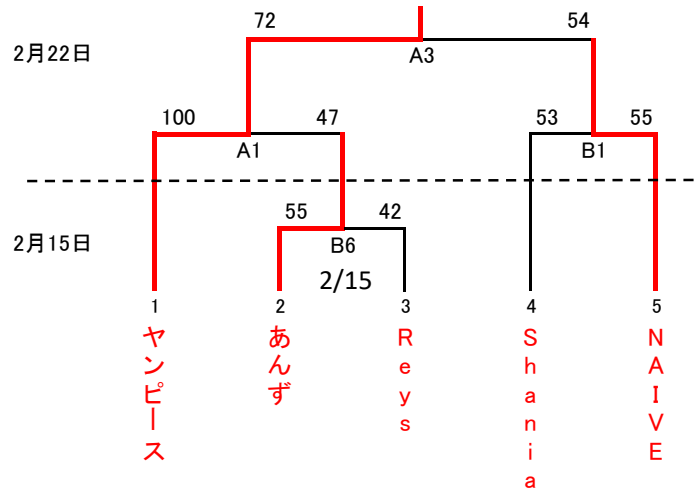

第30回西尾市バスケットボール協会会長杯

2月15日 一色町体育館
2月22日 中央体育館

2月15日 一色町体育館
2月22日 中央体育館

試合時間	2月15日	2月22日
第1試合	10:00	10:00
第2試合	11:15	11:15
第3試合	12:30	12:30
第4試合	13:45	12:50
第5試合	15:00	
第6試合	16:15	