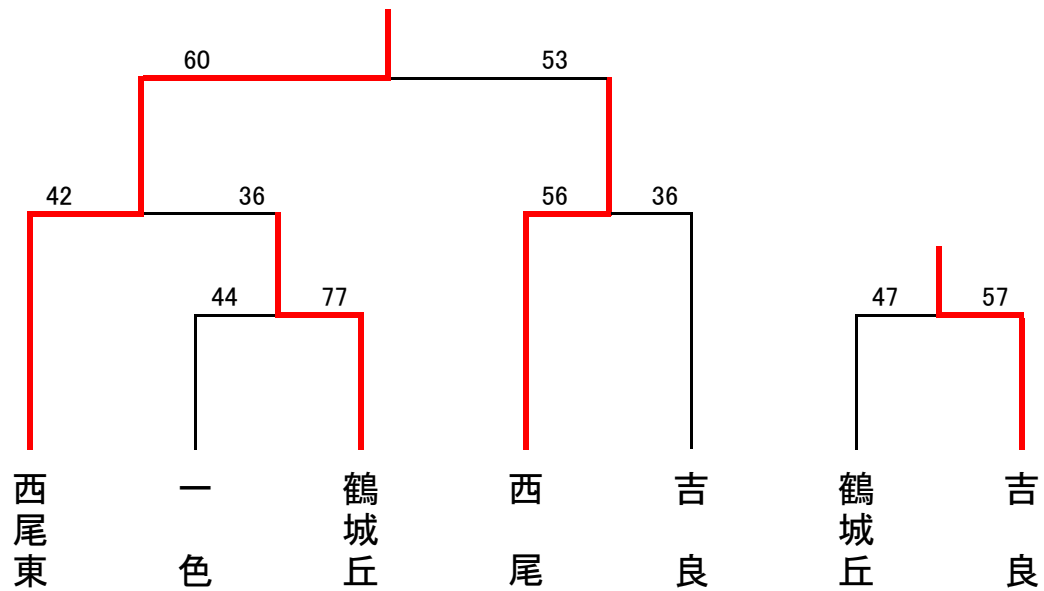

# 第69回西尾市市民体育大会(高校生の部) 結果

## 【男子】

## 【女子】

	西尾	鶴城丘	西尾東
西尾		○(58-52)	○(91-34)
鶴城丘	×(52-58)		○(56-44)
西尾東	×(34-91)	×(44-56)	