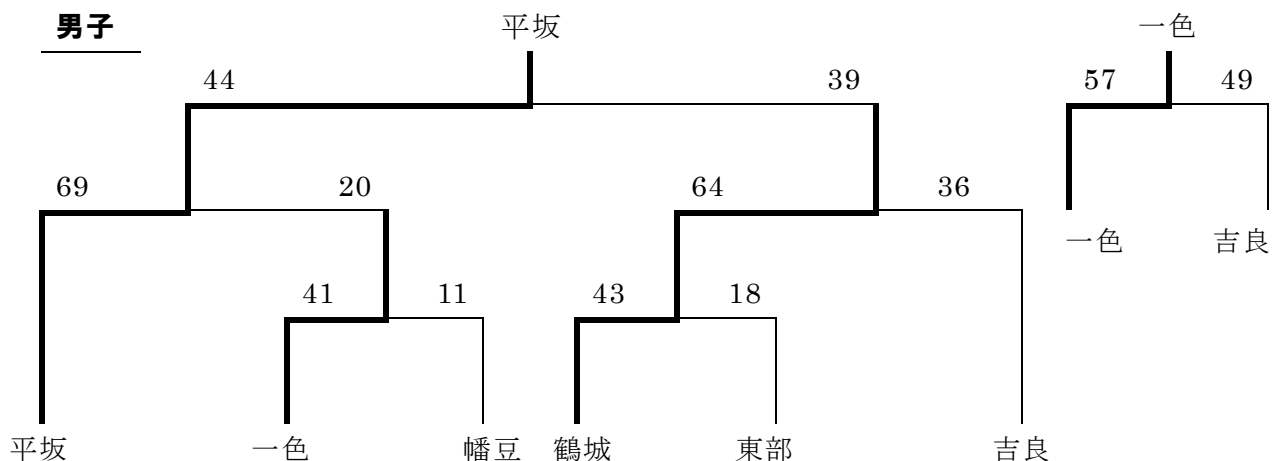

女子 a リーグ

	平坂	鶴城	西尾	順位
平坂	△	○ 34-18	○ 38-8	1
鶴城	× 18-34	△	○ 21-7	2
西尾	× 8-38	× 7-21	△	3

女子 b リーグ

	一色	福地	寺津	吉良	順位
一色	△	○ 30-11	○ 39-12	× 21-30	2
福地	× 11-30	△	○ 38-14	× 10-31	3
寺津	× 12-39	× 14-38	△	× 10-36	4
吉良	○ 30-21	○ 31-10	○ 36-10	△	1

【決勝トーナメント】

男子