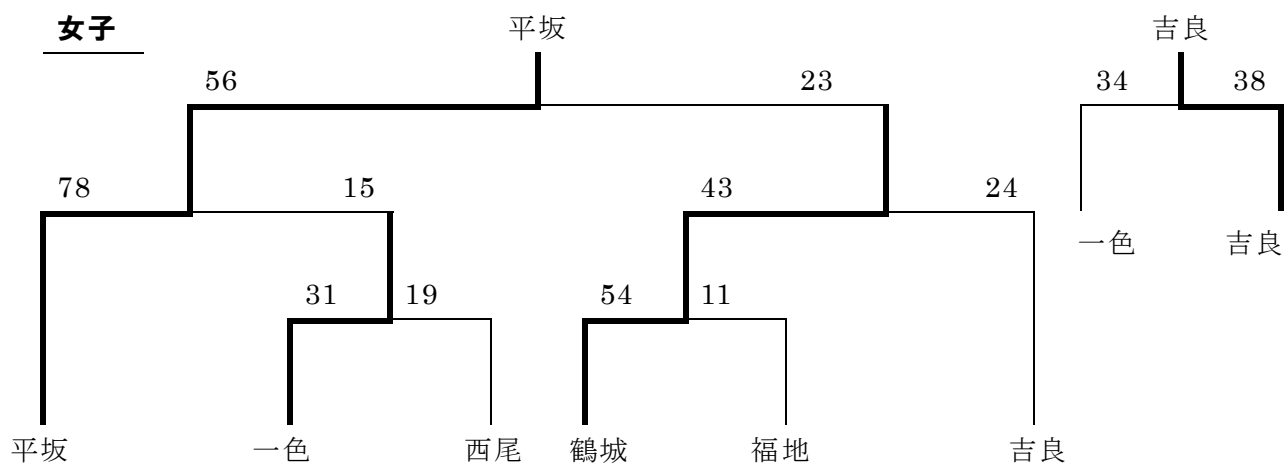

女子 a リーグ

	平坂	鶴城	西尾	順位
平坂	△	○ 34-18	○ 38-8	1
鶴城	× 18-34	△	○ 21-7	2
西尾	× 8-38	× 7-21	△	3

女子 b リーグ

	一色	福地	寺津	吉良	順位
一色	△	○ 30-11	○ 39-12	× 21-30	2
福地	× 11-30	△	○ 38-14	× 10-31	3
寺津	× 12-39	× 14-38	△	× 10-36	4
吉良	○ 30-21	○ 31-10	○ 36-10	△	1

【決勝トーナメント】

男子