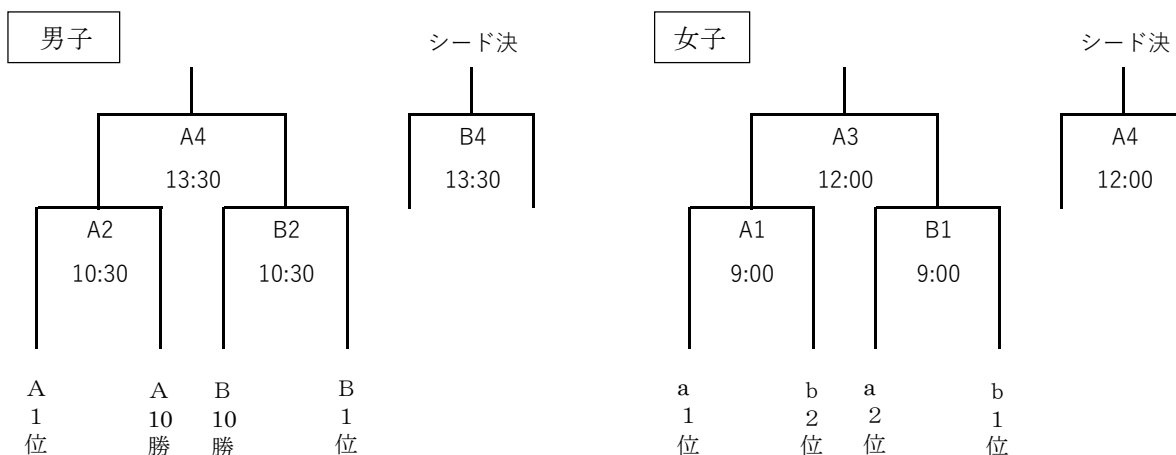

組み合わせ・日程

女子	
aリーグ	bリーグ
平坂	鶴城
一色	吉良
①	②
	③

男子		
Aリーグ	Bリーグ	Cリーグ
平坂	鶴城	一色
ア	ウ	吉良
イ	エ	オ

網掛けは女子

1日目 (予選リーグ)									
		Aコート (入口側)			TO	Bコート (奥)			TO
		対戦				対戦			
9:00	1	鶴城	—	②	平坂	吉良	—	③	①
9:40	2	ア	—	イ	平坂	ウ	—	エ	鶴城
10:20	3	一色	—	オ	吉良	平坂	—	①	一色
11:00	4	鶴城	—	③	イ	吉良	—	②	エ
11:40	5	平坂	—	ア	③	鶴城	—	ウ	②
12:20	6	吉良	—	オ	鶴城	一色	—	①	吉良
13:00	7	平坂	—	イ	ア	一色	—	吉良	①
13:40	8	鶴城	—	エ	オ	②	—	③	一色
14:20	9	鶴城	—	吉良	A1位	平坂	—	一色	B1位
15:00	10	B2	—	C2	鶴城	C1	—	A2	一色

2日目 決勝トーナメント

※ 2日目の第1ゲームのTOは、A1はA10の勝者、B1は男子B10の勝者が行う