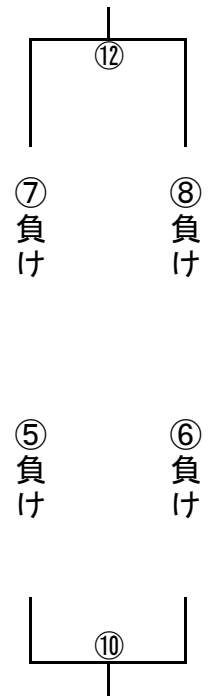

25' ジュニア流れ星カップ

【男子】

【女子】

25' ジュニア流れ星カップ

2026年3月14日 ダイセンアリーナ西尾(西尾市総合体育館)

赤字、下線は女子

開場:9:00

時間		Aコート			Bコート			Cコート			Dコート		
9:40	1	MOGA	A	FREIHEIT	西尾SS	C	ACE	東海	B	FINS	JAMBEES	D	&
	審判	SHENLONG		TD愛知	SKITS		HORNETS	FE名古屋		1A	MBC		西尾SS
	TO	SHENLONG			SKITS			FE名古屋			MBC		
	得点	×			×			×			×		
10:50	2	SHENLONG	4	HORNETS	SKITS	3	1A	FE名古屋	1	西尾SS	MBC	2	TD愛知
	審判	MOGA		FREIHEIT	西尾SS		ACE	東海		FINS	JAMBEES		&
	TO	FREIHEIT			西尾SS			FINS			JAMBEES		
	得点	×			×			×			×		
12:00	3	D勝ち	H	C勝ち	D負け	F	C負け	B勝ち	G	A勝ち	B負け	E	A負け
	審判	4勝ち		4負け	3勝ち		3負け	1勝ち		1負け	2勝ち		2負け
	TO	HORNETS			1A			西尾SS			TD愛知		
	得点	×			×			×			×		
時間調整													
13:30	4	2勝ち	8	1勝ち	4勝ち	7	3勝ち	4負け	5	3負け	2負け	6	1負け
	審判	G勝ち		G負け	H勝ち		H負け	F勝ち		F負け	E勝ち		E負け
	TO	MOGA			&			東海			ACE		
	得点	×			×			×			×		
14:40	5	G勝ち	K	H勝ち	G負け	L	H負け	E勝ち	I	F勝ち	E負け	J	F負け
	審判	8勝ち		8負け	7勝ち		7負け	5勝ち		5負け	6勝ち		6負け
	TO	8負け			7負け			5負け			6負け		
	得点	×			×			×			×		
15:50	6	7勝ち	11	8勝ち	7負け	12	8負け	6負け	10	5負け	6勝ち	9	5勝ち
	審判	K勝ち		K負け	L勝ち		L負け	I勝ち		I負け	J勝ち		J負け
	TO	k負け			L負け			I負け			J負け		
	得点	×			×			×			×		

8 - (1) - 8 - (5) - 8 - (1) - 8 ランニングタイムとする。詳細は競技規則参照

延長戦 1分インターバル後 2分間とする