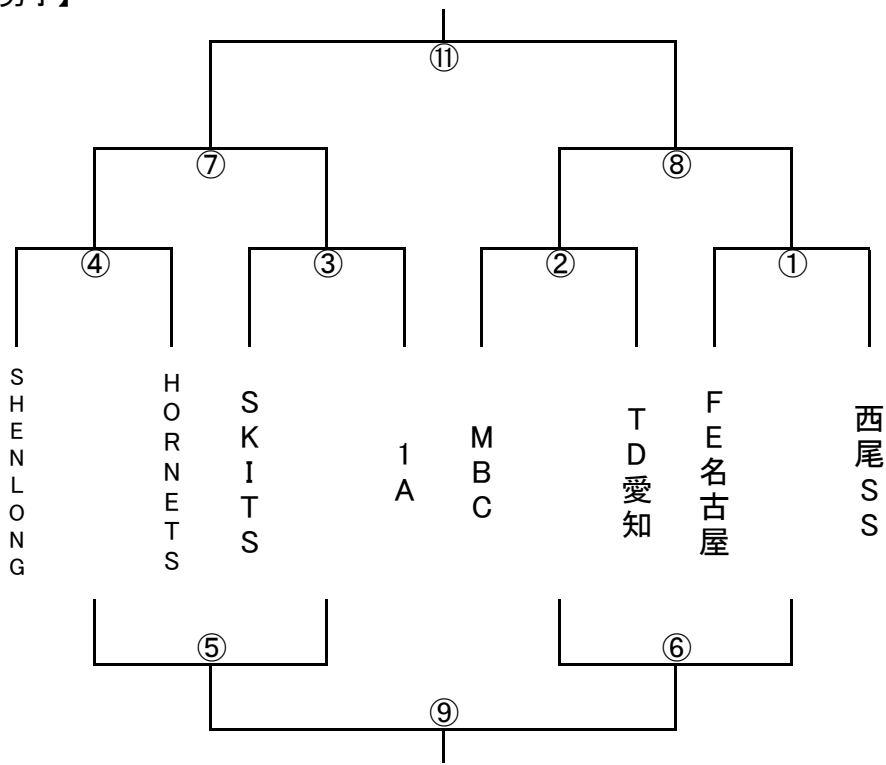

25' ジュニア流れ星カップ

【男子】

【女子】

25' ジュニア流れ星カップ

2026年3月14日 ダイセンアリーナ西尾(西尾市総合体育館)

赤字、下線は女子

開場:9:00

時間		Aコート			Bコート			Cコート			Dコート		
9:40	1	MOGA	A	FREIHEIT	西尾SS	C	ACE	東海	B	FINS	JAMBEES	D	&
	審判	SHENLONG		TD愛知	SKITS		HORNETS	FE名古屋		1A	MBC		西尾SS
	TO	SHENLONG			SKITS			FE名古屋			MBC		
	得点	×			×			×			×		
10:50	2	SHENLONG	4	HORNETS	SKITS	3	1A	FE名古屋	1	西尾SS	MBC	2	TD愛知
	審判	MOGA		FREIHEIT	西尾SS		ACE	東海		FINS	JAMBEES		&
	TO	FREIHEIT			西尾SS			FINS			JAMBEES		
	得点	×			×			×			×		
12:00	3	D勝ち	H	C勝ち	D負け	F	C負け	B勝ち	G	A勝ち	B負け	E	A負け
	審判	4勝ち		4負け	3勝ち		3負け	1勝ち		1負け	2勝ち		2負け
	TO	HORNETS			1A			西尾SS			TD愛知		
	得点	×			×			×			×		
時間調整													
13:30	4	2勝ち	8	1勝ち	4勝ち	7	3勝ち	4負け	5	3負け	2負け	6	1負け
	審判	G勝ち		G負け	H勝ち		H負け	F勝ち		F負け	E勝ち		E負け
	TO	MOGA			&			東海			ACE		
	得点	×			×			×			×		
14:40	5	G勝ち	K	H勝ち	G負け	L	H負け	E勝ち	I	F勝ち	E負け	J	F負け
	審判	8勝ち		8負け	7勝ち		7負け	5勝ち		5負け	6勝ち		6負け
	TO	8負け			7負け			5負け			6負け		
	得点	×			×			×			×		
15:50	6	7勝ち	11	8勝ち	7負け	12	8負け	6負け	10	5負け	6勝ち	9	5勝ち
	審判	K勝ち		K負け	L勝ち		L負け	I勝ち		I負け	J勝ち		J負け
	TO	k負け			L負け			I負け			J負け		
	得点	×			×			×			×		

8 - (1) - 8 - (5) - 8 - (1) - 8 ランニングタイムとする。詳細は競技規則参照

延長戦 1分インターバル後 2分間とする