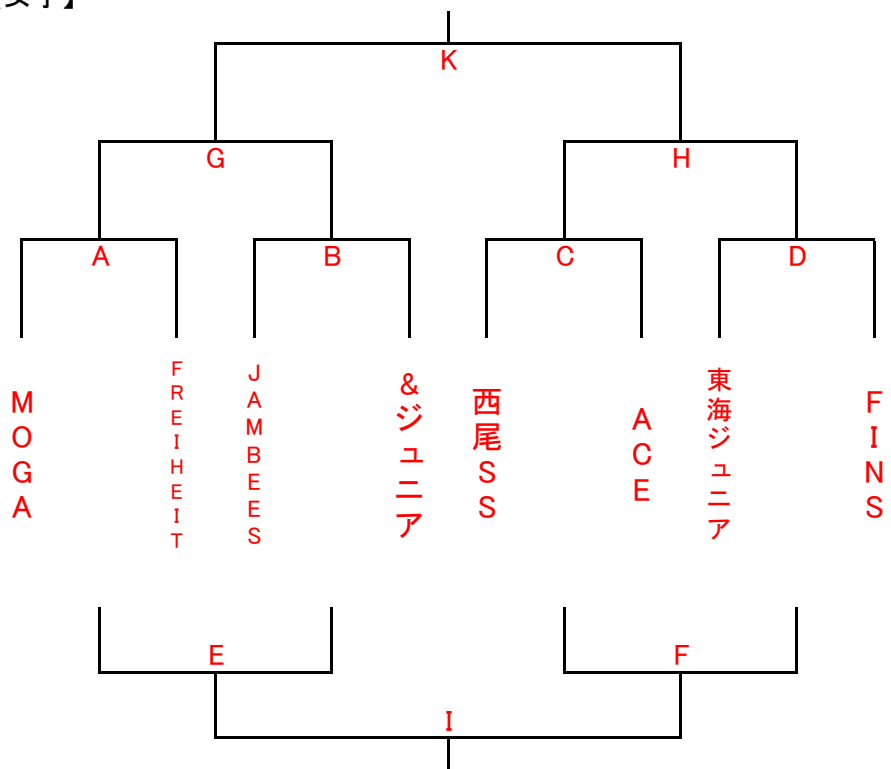

25' ジュニア流れ星カップ

【男子】

【女子】

25' ジュニア流れ星カップ

2026年3月14日 ダイセンアリーナ西尾(西尾市総合体育館)

赤字、下線は女子

開場:9:00

時間		Aコート			Bコート			Cコート			Dコート		
9:40	1	MOGA	A	FREIHEIT	西尾SS	C	ACE	東海	B	FINS	JAMBEES	D	&
	審判	SHENLONG		TD愛知	SKITS		HORNETS	FE名古屋		1A	MBC		西尾SS
	TO	SHENLONG			SKITS			FE名古屋			MBC		
	得点	×			×			×			×		
10:50	2	SHENLONG	4	HORNETS	SKITS	3	1A	FE名古屋	1	西尾SS	MBC	2	TD愛知
	審判	MOGA		FREIHEIT	西尾SS		ACE	東海		FINS	JAMBEES		&
	TO	FREIHEIT			西尾SS			FINS			JAMBEES		
	得点	×			×			×			×		
12:00	3	D勝ち	H	C勝ち	D負け	F	C負け	B勝ち	G	A勝ち	B負け	E	A負け
	審判	4勝ち		4負け	3勝ち		3負け	1勝ち		1負け	2勝ち		2負け
	TO	HORNETS			1A			西尾SS			TD愛知		
	得点	×			×			×			×		
時間調整													
13:30	4	2勝ち	8	1勝ち	4勝ち	7	3勝ち	4負け	5	3負け	2負け	6	1負け
	審判	G勝ち		G負け	H勝ち		H負け	F勝ち		F負け	E勝ち		E負け
	TO	MOGA			&			東海			ACE		
	得点	×			×			×			×		
14:40	5	G勝ち	K	H勝ち	G負け	L	H負け	E勝ち	I	F勝ち	E負け	J	F負け
	審判	8勝ち		8負け	7勝ち		7負け	5勝ち		5負け	6勝ち		6負け
	TO	8負け			7負け			5負け			6負け		
	得点	×			×			×			×		
15:50	6	7勝ち	11	8勝ち	7負け	12	8負け	6負け	10	5負け	6勝ち	9	5勝ち
	審判	K勝ち		K負け	L勝ち		L負け	I勝ち		I負け	J勝ち		J負け
	TO	k負け			L負け			I負け			J負け		
	得点	×			×			×			×		

8 - (1) - 8 - (5) - 8 - (1) - 8 ランニングタイムとする。詳細は競技規則参照

延長戦 1分インターバル後 2分間とする