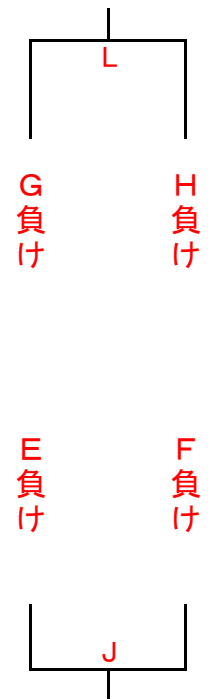

25' ジュニア流れ星カップ

【男子】

【女子】

25' ジュニア流れ星カップ

2026年3月14日 ダイセンアリーナ西尾(西尾市総合体育館)

赤字、下線は女子

開場:9:00

時間		Aコート			Bコート			Cコート			Dコート		
9:40	1	MOGA	A	FREIHEIT	西尾SS	C	ACE	東海	B	FINS	JAMBEES	D	&
	審判	SHENLONG		TD愛知	SKITS		HORNETS	FE名古屋		1A	MBC		西尾SS
	TO	SHENLONG			SKITS			FE名古屋			MBC		
	得点	×			×			×			×		
10:50	2	SHENLONG	4	HORNETS	SKITS	3	1A	FE名古屋	1	西尾SS	MBC	2	TD愛知
	審判	MOGA		FREIHEIT	西尾SS		ACE	東海		FINS	JAMBEES		&
	TO	FREIHEIT			西尾SS			FINS			JAMBEES		
	得点	×			×			×			×		
12:00	3	D勝ち	H	C勝ち	D負け	F	C負け	B勝ち	G	A勝ち	B負け	E	A負け
	審判	4勝ち		4負け	3勝ち		3負け	1勝ち		1負け	2勝ち		2負け
	TO	HORNETS			1A			西尾SS			TD愛知		
	得点	×			×			×			×		
時間調整													
13:30	4	2勝ち	8	1勝ち	4勝ち	7	3勝ち	4負け	5	3負け	2負け	6	1負け
	審判	G勝ち		G負け	H勝ち		H負け	F勝ち		F負け	E勝ち		E負け
	TO	MOGA			&			東海			ACE		
	得点	×			×			×			×		
14:40	5	G勝ち	K	H勝ち	G負け	L	H負け	E勝ち	I	F勝ち	E負け	J	F負け
	審判	8勝ち		8負け	7勝ち		7負け	5勝ち		5負け	6勝ち		6負け
	TO	8負け			7負け			5負け			6負け		
	得点	×			×			×			×		
15:50	6	7勝ち	11	8勝ち	7負け	12	8負け	6負け	10	5負け	6勝ち	9	5勝ち
	審判	K勝ち		K負け	L勝ち		L負け	I勝ち		I負け	J勝ち		J負け
	TO	k負け			L負け			I負け			J負け		
	得点	×			×			×			×		

8 - (1) - 8 - (5) - 8 - (1) - 8 ランニングタイムとする。詳細は競技規則参照

延長戦 1分インターバル後 2分間とする