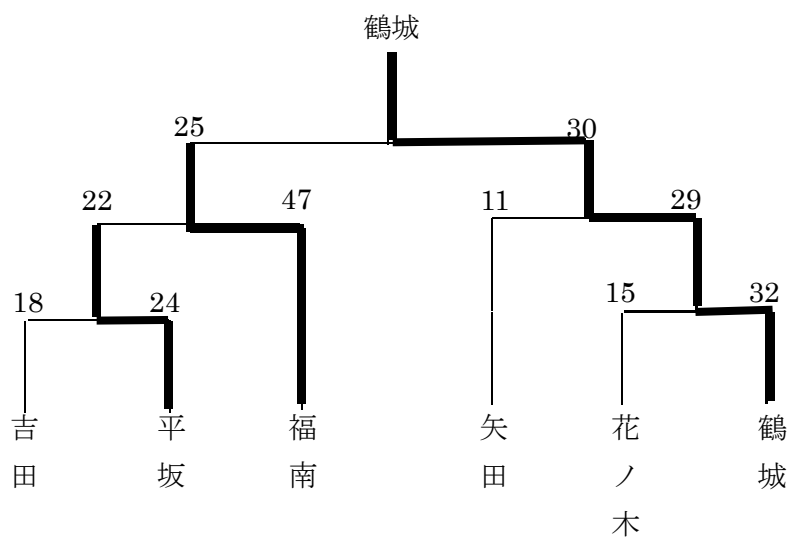

Fリーグ

	吉田	八ッ面	一西	勝ち	負け	総得点	順位
吉田		○	○	2	0		1
	47-10	16-14					
八ッ面	×		×	0	2		3
	10-47	22-30					
一西	×	○		1	1		2
	14-16	30-22					

H28年度西尾市総合体育大会 兼 第62回西尾市民体育大会（小学生の部）結果

○決勝トーナメント

<男子>

<女子>

結果

<男子>