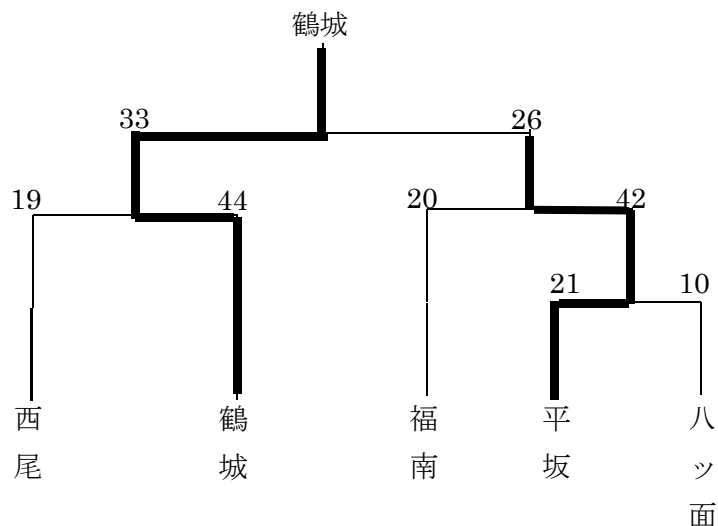

H28年度西尾市総合体育大会 兼 第62回西尾市民体育大会（小学生の部）結果

○決勝トーナメント

<男子>