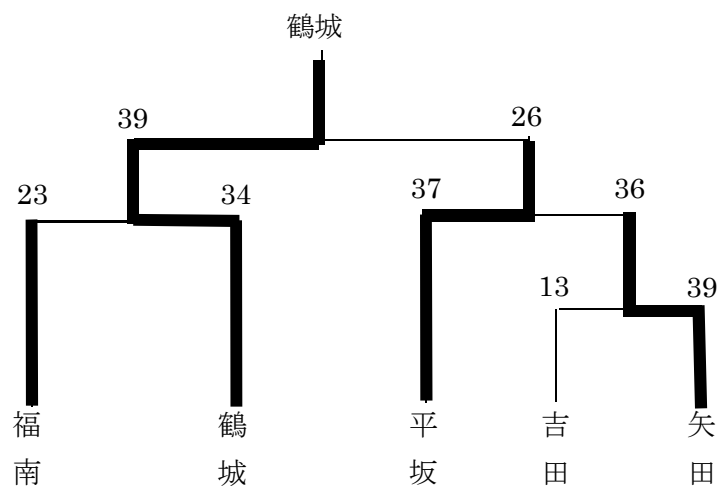

決勝トーナメント

	時間	Aコート	Bコート	Cコート
1	9:30	吉田-矢田 13-39	米津-平坂 24-43	矢田-八ッ面 59-18
2	10:50	平坂-福地北部 20-34	三和-矢田 16-35	/
3	11:40	福地南部-鶴城 23-34	平坂-矢田 37-36	/
4	12:30	福地北部-矢田 14-52	/	/
5	13:20	鶴城-平坂 39-26	/	/

※網掛けは、女子の試合

<男子>