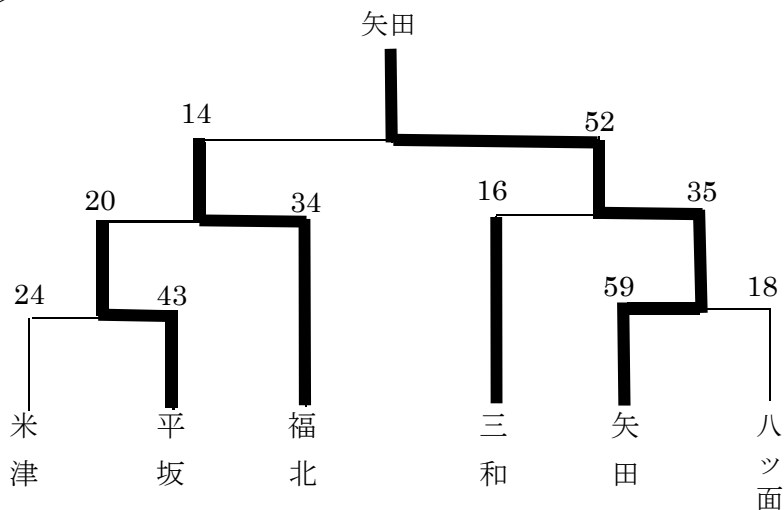

<男子>

優勝 鶴城小学校
第2位 平坂小学校
第3位 福地南部小学校
矢田小学校
敢闘賞 吉田小学校

<女子>