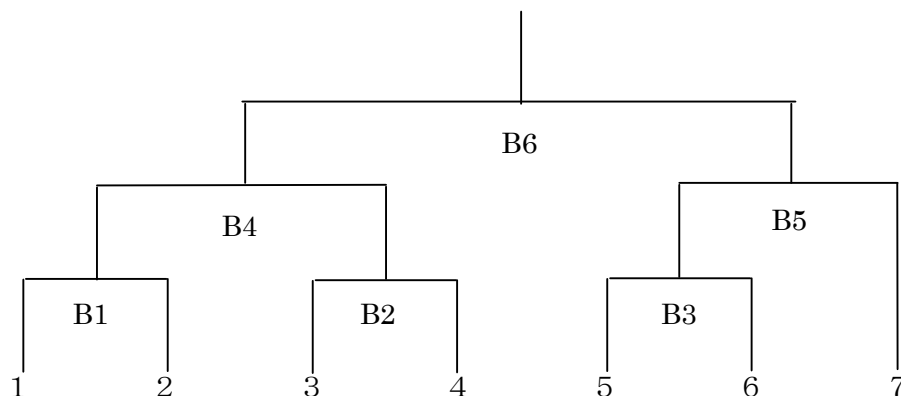

○決勝トーナメント

※対戦相手は予選後抽選

<女子>

○予選リーグ ※昨年度、優勝校は予選の第1試合を行う。

Aリーグ

	矢田	米津	西尾
矢田		A-1	A-2
米津	A-1		A-3
西尾	A-2	A-3	

Bリーグ

	一中	八ツ面	一南
一中		B-1	B-2
八ツ面	B-1		B-3
一南	B-2	B-3	

Cリーグ

	吉田	室場	一東
吉田		C-1	C-2
室場	C-1		C-3
一東	C-2	C-3	

Dリーグ

	花ノ木	荻原	福北
花ノ木		D-1	D-2
荻原	D-1		D-3
福北	D-2	D-3	

Eリーグ

	白浜	一西	西野町
白浜		E-1	E-2
一西	E-1		E-3
西野町	E-2	E-3	

Fリーグ

	福南	三和	横須賀
福南		F-1	F-2
三和	F-1		F-3
横須賀	F-2	F-3	

Gリーグ

	平坂	寺津	鶴城
平坂		G-1	G-2
寺津	G-1		G-3
鶴城	G-2	G-3	

○決勝

※対戦相手は予選後抽選

〈予選日程〉

8月21日(火)(一日目)

	時間	Aコート	Bコート	Cコート	Dコート
	9:30	開会式(第1・2試合に出る選手)			
1	10:00	男A-1 (鶴城-一色中部) <b>審判・TO</b> (矢田・米津)	男A-6 (西尾-一色西部) <b>審判・TO</b> (八ツ面・一色中部)	男B-1 (花ノ木-米津) <b>審判・TO</b> (室場・吉田)	男B-6 (荻原-幡豆) <b>審判・TO</b> (花ノ木・荻原)
2	10:50	女A-1 (矢田-米津)	女B-1 (一色中部-八ツ面)	女C-1 (吉田-室場)	女D-1 (花ノ木-荻原)
3	11:40	男C-1 (福地南部-一色南部)	男C-6 (三和-一色東部)	男D-1 (白浜-東幡豆)	男D-6 (吉田-八ツ面)
4	12:30	女E-1 (白浜-一色西部)	女F-1 (福地南部-三和)	女G-1 (平坂-寺津)	
5	13:20	男B-2 (花ノ木-荻原)	男B-5 (米津-幡豆)	男A-2 (鶴城-西尾)	男A-5 (一色中部-一色西部)
6	14:10	男E-1 (寺津-平坂)	男E-6 (横須賀-矢田)	男C-2 (福地南部-三和)	男C-5 (一色南部-一色東部)