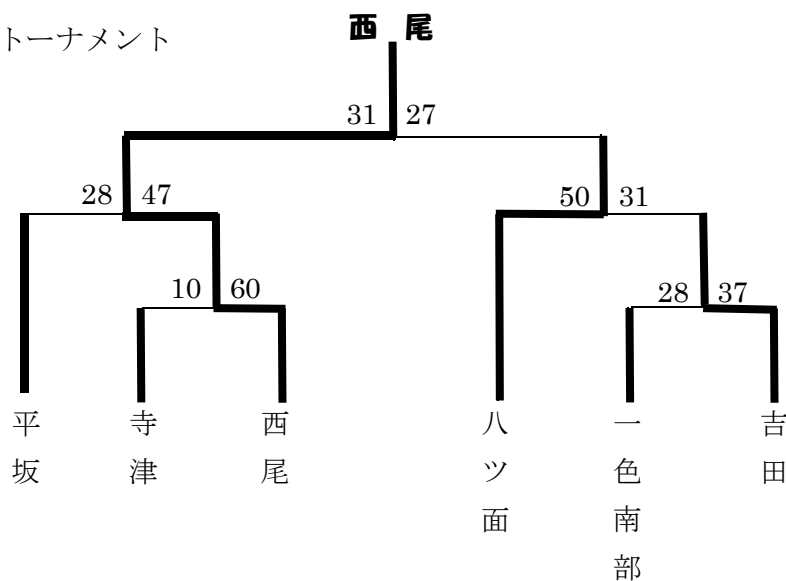

R1 西尾市小学校バスケットボール大会 結果

◎対戦表

<男子>○予選リーグ ※勝敗数が並んだ場合は、総得点で決める。

Aリーグ

	荻原	西尾	一中小
荻原		×17-46	○31-12
西尾	○46-17		○47-13
一中小	×12-31	×13-47	

Bリーグ

	吉田	一東小	横須賀
吉田		○33-18	×17-22
一東小	×18-33		○26-22
横須賀	○22-17	×22-26	

Cリーグ

	花ノ木	寺津	米津
花ノ木		×18-34	○55-2
寺津	○34-18		○42-8
米津	×2-55	×8-42	

Dリーグ

	一南小	幡豆	福南
一南小		○38-24	×27-34
幡豆	×24-38		○28-26
福南	○34-27	×26-28	

Eリーグ

	平坂	矢田	白浜	三和
平坂		○39-29	○51-18	○43-22
矢田	×29-39		○28-21	○48-4
白浜	×18-51	×21-28		○35-24
三和	×43-22	×4-48	×24-35	

Fリーグ

	一西小	東幡豆	八ッ面	鶴城
一西小		×19-35	×28-45	×24-37
東幡豆	○35-19		×16-37	○28-27
八ッ面	○45-28	○37-16		○42-30
鶴城	○37-24	×27-28	×30-42	

○決勝トーナメント

<男子 結果>	
優勝	西尾小学校
2位	八ッ面小学校
3位	平坂小学校
	吉田小学校
敢闘賞	寺津小学校
	一色南部小学校