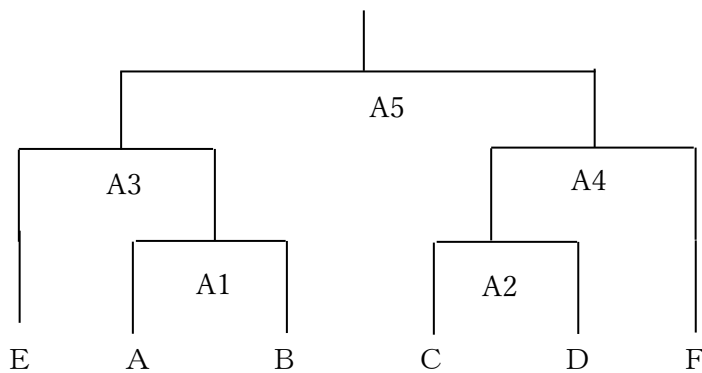

	一東	寺津	横須賀
一東			
寺津			
横須賀			

Dリーグ

	吉田	白浜	一中
吉田			
白浜			
一中			

Eリーグ

	花ノ木	一南	矢田	西尾
花ノ木				
一南				
矢田				
西尾				

Fリーグ

	米津	東幡豆	一西	荻原
米津				
東幡豆				
一西				
荻原				

○決勝トーナメント

※今年度は決勝トーナメントの抽選を行わず、各リーグのところに1位チームが入る。

※E リーグ及び F リーグは  
4校リーグのため、決勝トー  
ナメントはシードとする。

<女子>

○予選リーグ

Aリーグ

	室場	花ノ木	八ッ面
室場			
花ノ木			
八ッ面			

Bリーグ

	福南	西尾	吉田
福南			
吉田			
西尾			