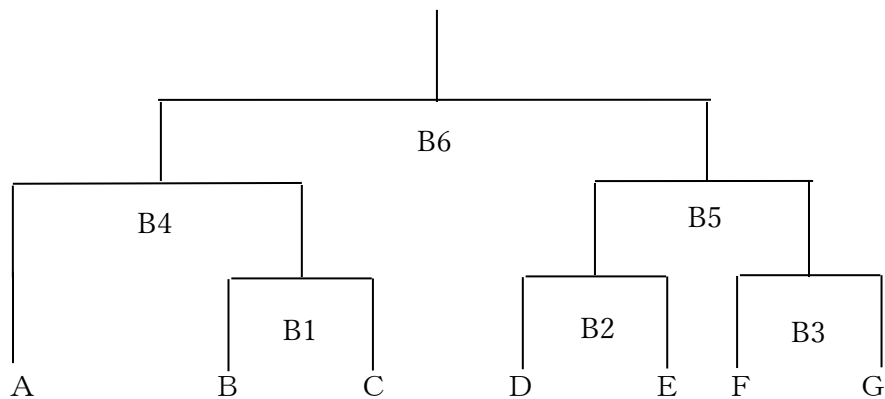

※今年度は決勝トーナメントの抽選を行わず、各リーグのところに1位チームが入る。

※E リーグ及び F リーグは  
4校リーグのため、決勝トー  
ナメントはシードとする。

<女子>

○予選リーグ

Aリーグ

	室場	花ノ木	八ッ面
室場			
花ノ木			
八ッ面			

Bリーグ

	福南	西尾	吉田
福南			
吉田			
西尾			

Cリーグ

	米津	鶴城	寺津
米津			
鶴城			
寺津			

Dリーグ

	荻原	三和	白浜
荻原			
三和			
白浜			

Eリーグ

	福北	西野町	一中
福北			
西野町			
一中			

Fリーグ

	平坂	一東	横須賀
平坂			
一東			
横須賀			

Gリーグ

	一南	一西	矢田
一南		G-1	G-2
一西	G-1		G-3
矢田	G-2	G-3	

○決勝

※今年度は決勝トーナメントの抽選を行わず、各リーグのところに1位チームが入る。

〈予選日程〉

7月27日（火）（予選一日目）〈女子の部〉

	時間	Aコート	Bコート	Cコート
1	9:30	(室場-花ノ木) 審判・TO (寺津)	(福南-西尾) 審判・TO (八ッ面)	(米津-鶴城) 審判・TO (吉田)
2	10:15	(室場-八ッ面) 審判・TO (鶴城)	(福南-吉田) 審判・TO (花ノ木)	(米津-寺津) 審判・TO (西尾)
3	11:00	(花ノ木-八ッ面) 審判・TO (米津)	(西尾-吉田) 審判・TO (室場)	(鶴城-寺津) 審判・TO (福南)
4	11:45	(荻原-三和) 審判・TO (一中)		(福北-西野町) 審判・TO (白浜)
5	12:30	(荻原-白浜) 審判・TO (西野町)		(福北-一中) 審判・TO (三和)
6	13:15	(三和-白浜) 審判・TO (福北)		(西野町-一中) 審判・TO (荻原)
7	14:00	(平坂-一東) 審判・TO (矢田)		(一南-一西) 審判・TO (横須賀)
8	14:45	(平坂-横須賀) 審判・TO (一西)		(一南-一東) 審判・TO (一東)
9	15:30	(一東-横須賀) 審判・TO (一南)		(一西-一東) 審判・TO (平坂)