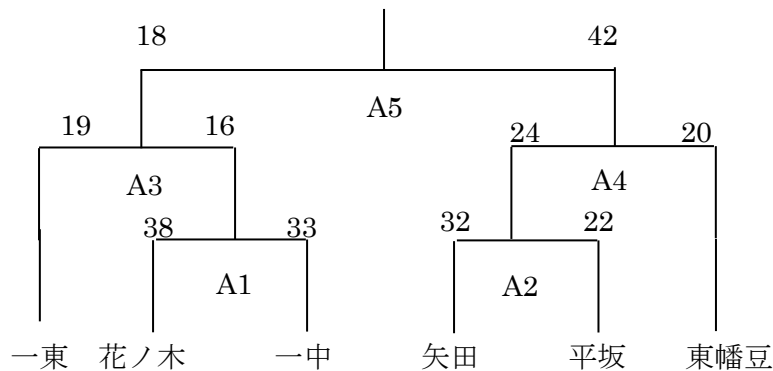

R 5 小学校バスケットボール大会 結果

<男子>

○予選リーグ

Aリーグ

	横須賀	荻原	一東
横須賀		20 - 5	19 - 35
荻原	5 - 20		20 - 27
一東	35 - 19	27 - 20	

Bリーグ

	花ノ木	吉田	幡豆
花ノ木		21 - 5	15 - 14
吉田	5 - 21		16 - 18
幡豆	14 - 15	18 - 16	

Cリーグ

	一中	鶴城	八ツ面
一中		33 - 19	42 - 12
鶴城	19 - 33		28 - 19
八ツ面	12 - 42	19 - 28	

Dリーグ

	矢田	西尾	寺津
矢田		22 - 10	24 - 15
西尾	10 - 22		39 - 7
寺津	15 - 24	7 - 39	

Eリーグ

	福南	白浜	平坂
福南		24 - 7	10 - 33
白浜	7 - 24		10 - 32
平坂	33 - 10	32 - 10	

Fリーグ

	一南	東幡豆	一西
一南		2 - 34	8 - 8
東幡豆	34 - 2		21 - 14
一西	8 - 8	14 - 21	

決勝トーナメント 結果

1位	矢田小学校
2位	一色東部小学校
3位	花ノ木小学校
3位	東幡豆小学校