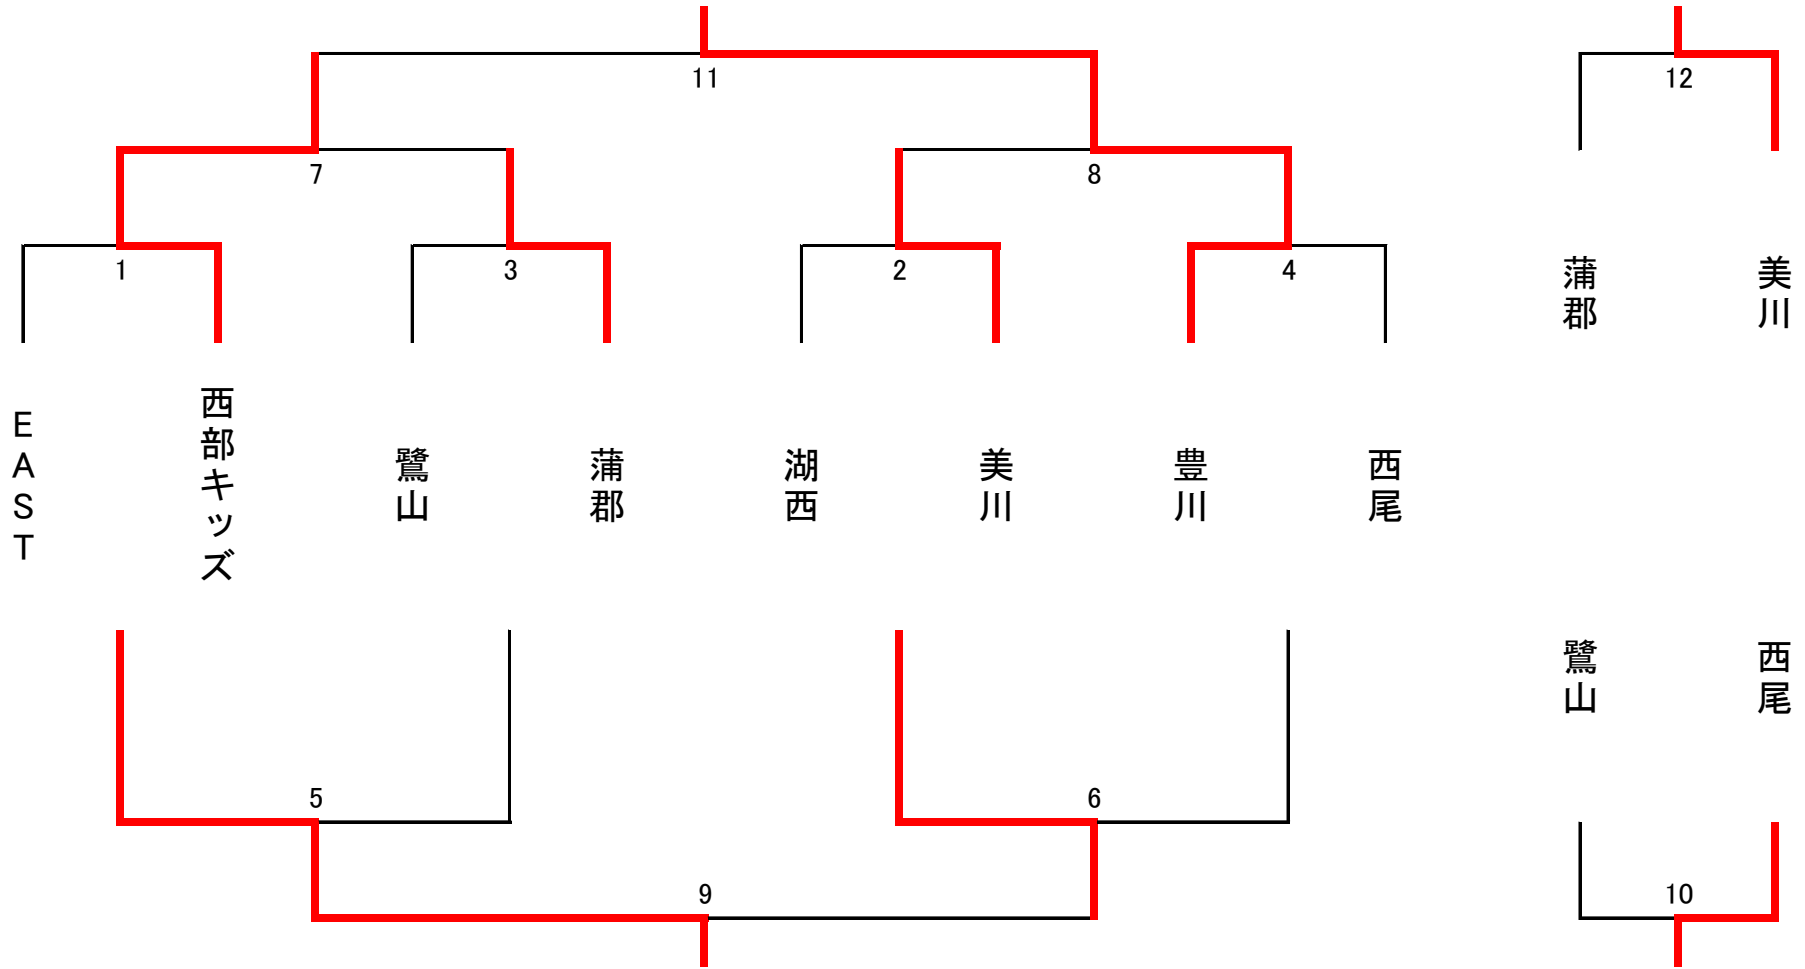

Summer Camp@西尾2024 組み合わせ

【8月3日(土)】

Summer Camp@西尾2023 組み合わせ

【8月4日(日)】

Summer Camp@西尾2024 日程表

2024年8月3日 花ノ木小学校体育館

開場:8:45

時間		Aコート(舞台側)			Bコート		
9:20	1	美川	1	富田	西部キッズ	2	足助
	審判	蒲郡		YAMATO	JBC		西尾
	TO	蒲郡			JBC		
	得点	35	×	71	63	×	18
10:35	2	蒲郡	3	YAMATO	JBC	4	西尾
	審判	美川		富田	西部キッズ		足助
	TO	美川			西部キッズ		
	得点	28	×	29	90	×	14
昼休憩							
12:30	3	蒲郡	5	美川	西尾	6	足助
	審判	YAMATO		富田	JBC		西部キッズ
	TO	YAMATO			JBC		
	得点	27	×	59	38	×	33
13:45	4	YAMATO	7	富田	JBC	8	西部キッズ
	審判	蒲郡		美川	足助		西尾
	TO	蒲郡			足助		
	得点	18	×	53	46	×	40
15:00	5	美川	9	西尾	蒲郡	10	足助
	審判	富田		JBC	YAMATO		西部キッズ
	TO	JBC			YAMATO		
	得点	67	×	30	34	×	32
16:15	6	富田	11	JBC	YAMATO	12	西部キッズ
	審判	美川		西尾	蒲郡		足助
	TO	西尾			蒲郡		
	得点	44	×	37	40	×	47

5-1-5-3-5-1-5 正式計時。

同点の場合:2分間の延長戦。それでも勝敗が付かないときは、指導者によるフリースロー対決。

A戦終了後、B戦(5-1-5)ながし。 ※審判・TOは両チームでお願いします。

勝敗によりオフィシャルの実施回数がばらつきます、大会運営の為、ご協力ください。

Summer Camp@西尾2024 日程表

2024年8月4日 花ノ木小学校体育館

開場:8:45

時間		Aコート(舞台側)			Bコート		
9:20	1	EAST	1	西部キッズ	湖西	2	美川
	審判	鷺山		蒲郡	豊川		西尾
	TO	鷺山			豊川		
	得点	34	×	49	43	×	64
10:35	2	鷺山	3	蒲郡	豊川	4	西尾
	審判	EAST		西部キッズ	湖西		美川
	TO	EAST			湖西		
	得点	6	×	75	79	×	33
昼休憩							
12:30	3	鷺山	5	EAST	西尾	6	湖西
	審判	蒲郡		西部キッズ	豊川		美川
	TO	蒲郡			豊川		
	得点	9	×	76	48	×	51
13:45	4	蒲郡	7	西部キッズ	豊川	8	美川
	審判	鷺山		EAST	西尾		湖西
	TO	鷺山			西尾		
	得点	19	×	40	57	×	43
15:00	5	EAST	9	湖西	鷺山	10	西尾
	審判	西部キッズ		豊川	蒲郡		美川
	TO	豊川			蒲郡		
	得点	54	×	34	9	×	69
16:15	6	西部キッズ	11	豊川	蒲郡	12	美川
	審判	EAST		湖西	西尾		鷺山
	TO	湖西			西尾		
	得点	37	×	50	35	×	45

5-1-5-3-5-1-5 正式計時。

同点の場合:2分間の延長戦。それでも勝敗が付かないときは、指導者によるフリースロー対決。

A戦終了後、B戦(5-1-5)ながし。 ※審判・TOは両チームでお願いします。

勝敗によりオフィシャルの実施回数がばらつきます、大会運営の為、ご協力ください。