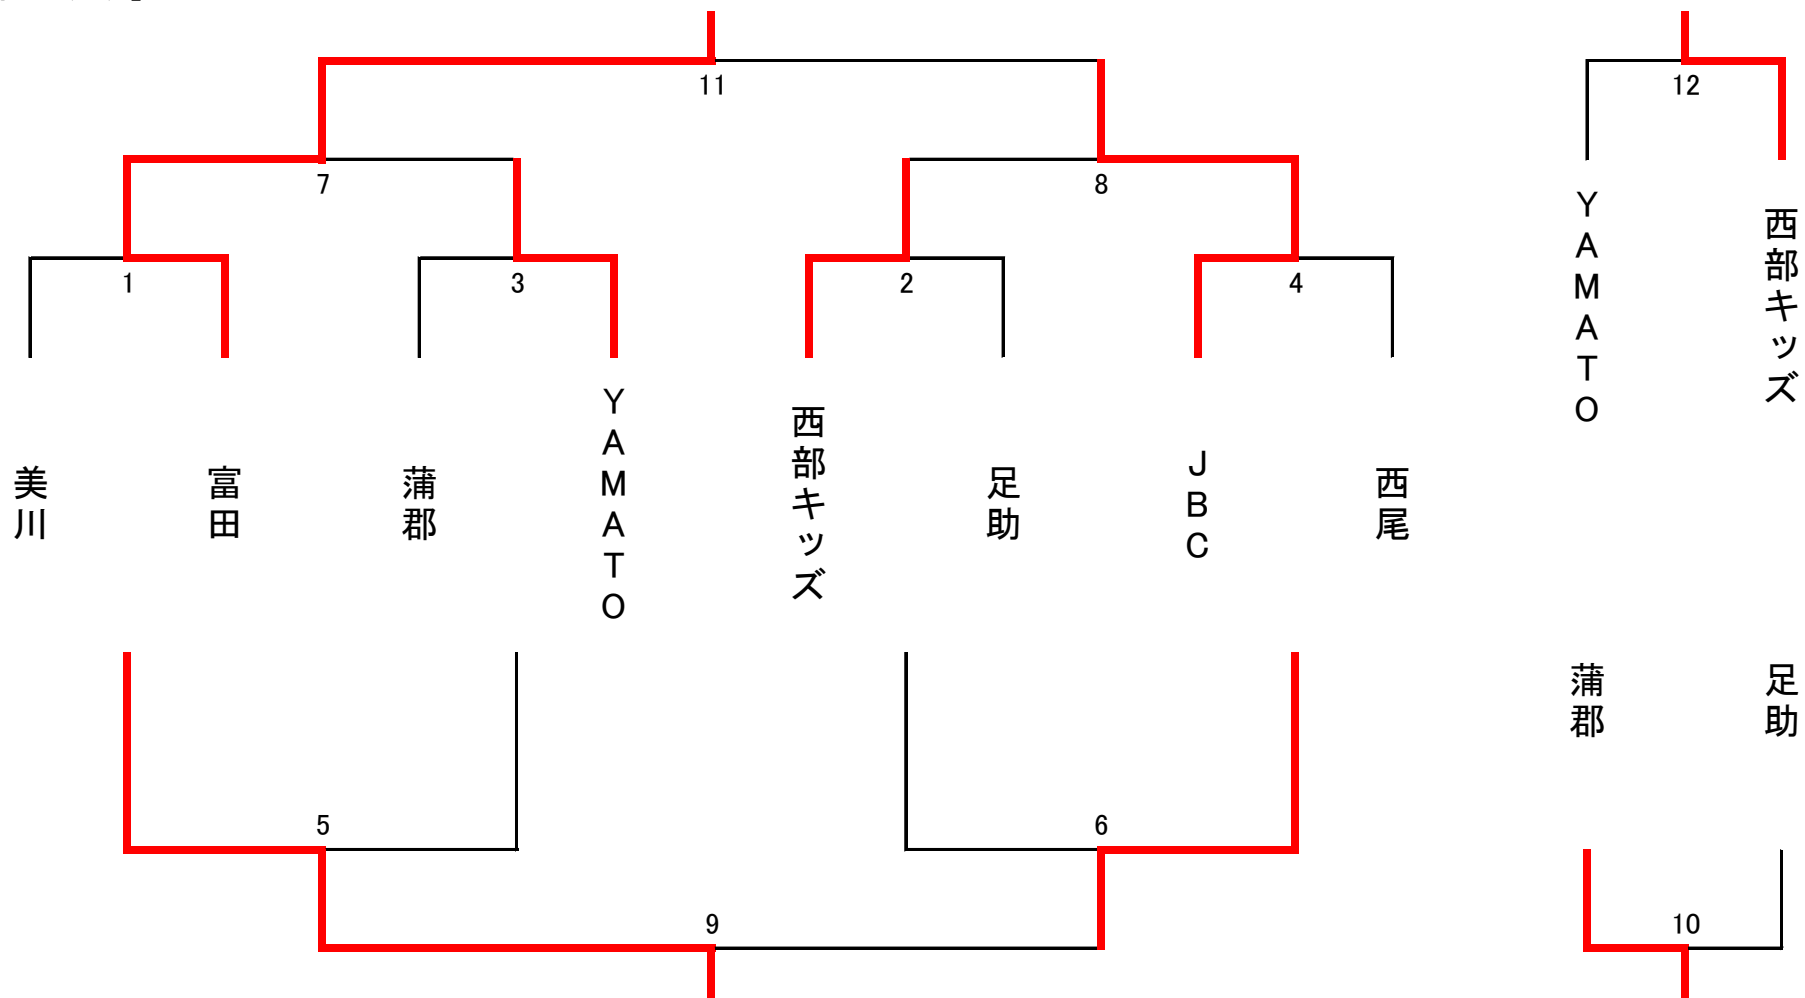

Summer Camp@西尾2024 組み合わせ

【8月3日(土)】

Summer Camp@西尾2023 組み合わせ

【8月4日(日)】

Summer Camp@西尾2024 日程表

2024年8月3日 花ノ木小学校体育館

開場:8:45

時間		Aコート(舞台側)			Bコート		
9:20	1	美川	1	富田	西部キッズ	2	足助
	審判	蒲郡		YAMATO	JBC		西尾
	TO	蒲郡			JBC		
	得点	35	×	71	63	×	18
10:35	2	蒲郡	3	YAMATO	JBC	4	西尾
	審判	美川		富田	西部キッズ		足助
	TO	美川			西部キッズ		
	得点	28	×	29	90	×	14
昼休憩							
12:30	3	蒲郡	5	美川	西尾	6	足助
	審判	YAMATO		富田	JBC		西部キッズ
	TO	YAMATO			JBC		
	得点	27	×	59	38	×	33
13:45	4	YAMATO	7	富田	JBC	8	西部キッズ
	審判	蒲郡		美川	足助		西尾
	TO	蒲郡			足助		
	得点	18	×	53	46	×	40
15:00	5	美川	9	西尾	蒲郡	10	足助
	審判	富田		JBC	YAMATO		西部キッズ
	TO	JBC			YAMATO		
	得点	67	×	30	34	×	32
16:15	6	富田	11	JBC	YAMATO	12	西部キッズ
	審判	美川		西尾	蒲郡		足助
	TO	西尾			蒲郡		
	得点	44	×	37	40	×	47

5-1-5-3-5-1-5 正式計時。

同点の場合:2分間の延長戦。それでも勝敗が付かないときは、指導者によるフリースロー対決。

A戦終了後、B戦(5-1-5)ながし。 ※審判・TOは両チームでお願いします。

勝敗によりオフィシャルの実施回数がばらつきます、大会運営の為、ご協力ください。

Summer Camp@西尾2024 日程表

2024年8月4日 花ノ木小学校体育館

開場:8:45

時間		Aコート(舞台側)			Bコート		
9:20	1	EAST	1	西部キッズ	湖西	2	美川
	審判	鷺山		蒲郡	豊川		西尾
	TO	鷺山			豊川		
	得点	34	×	49	43	×	64
10:35	2	鷺山	3	蒲郡	豊川	4	西尾
	審判	EAST		西部キッズ	湖西		美川
	TO	EAST			湖西		
	得点	6	×	75	79	×	33
昼休憩							
12:30	3	鷺山	5	EAST	西尾	6	湖西
	審判	蒲郡		西部キッズ	豊川		美川
	TO	蒲郡			豊川		
	得点	9	×	76	48	×	51
13:45	4	蒲郡	7	西部キッズ	豊川	8	美川
	審判	鷺山		EAST	西尾		湖西
	TO	鷺山			西尾		
	得点	19	×	40	57	×	43
15:00	5	EAST	9	湖西	鷺山	10	西尾
	審判	西部キッズ		豊川	蒲郡		美川
	TO	豊川			蒲郡		
	得点	54	×	34	9	×	69
16:15	6	西部キッズ	11	豊川	蒲郡	12	美川
	審判	EAST		湖西	西尾		鷺山
	TO	湖西			西尾		
	得点	37	×	50	35	×	45

5-1-5-3-5-1-5 正式計時。

同点の場合:2分間の延長戦。それでも勝敗が付かないときは、指導者によるフリースロー対決。

A戦終了後、B戦(5-1-5)ながし。 ※審判・TOは両チームでお願いします。

勝敗によりオフィシャルの実施回数がばらつきます、大会運営の為、ご協力ください。