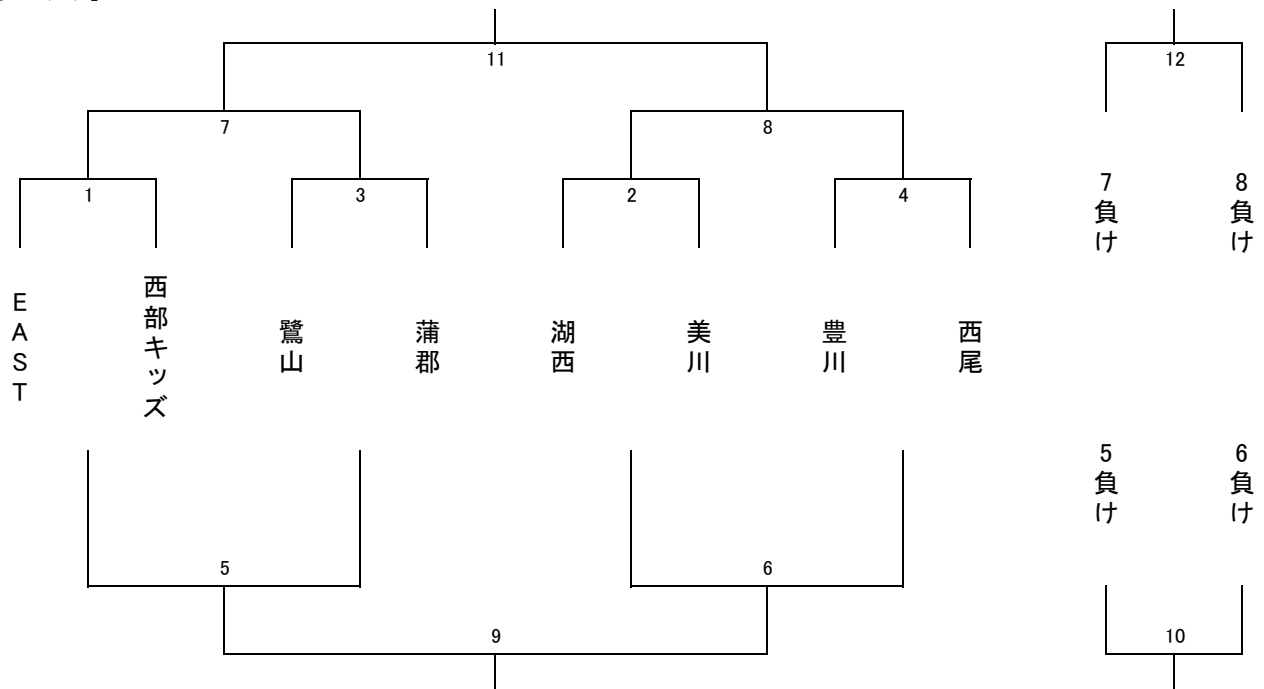

Summer Camp@西尾2024 組み合わせ

【8月3日(土)】

Summer Camp@西尾2024 組み合わせ

【8月4日(日)】

Summer Camp@西尾2024 日程表

2024年8月3日 花ノ木小学校体育館

開場:8:45

時間		Aコート(舞台側)			Bコート		
9:20	1	美川	1	富田	西部キッズ	2	足助
	審判	蒲郡		YAMATO	JBC		西尾
	TO	蒲郡			JBC		
	得点	×			×		
10:35	2	蒲郡	3	YAMATO	JBC	4	西尾
	審判	美川		富田	西部キッズ		足助
	TO	美川			西部キッズ		
	得点	×			×		
昼休憩							
12:30	3	3負け	5	1負け	4負け	6	2負け
	審判	3勝ち		1勝ち	4勝ち		2勝ち
	TO	3勝ち			4勝ち		
	得点	×			×		
13:45	4	3勝ち	7	1勝ち	4勝ち	8	2勝ち
	審判	5負け		5勝ち	6負け		6勝ち
	TO	5負け			6負け		
	得点	×			×		
15:00	5	5勝ち	9	6勝ち	5負け	10	6負け
	審判	7勝ち		8勝ち	7負け		8負け
	TO	8勝ち			7負け		
	得点	×			×		
16:15	6	7勝ち	11	8勝ち	7負け	12	8負け
	審判	9勝ち		9負け	10勝ち		10負け
	TO	9負け			10勝ち		
	得点	×			×		

5-1-5-3-5-1-5 正式計時。

同点の場合:2分間の延長戦。それでも勝敗が付かないときは、指導者によるフリースロー対決。

A戦終了後、B戦(5-1-5)ながし。 ※審判・TOは両チームでお願いします。

勝敗によりオフィシャルの実施回数がばらつきます、大会運営の為、ご協力ください。

Summer Camp@西尾2024 日程表

2024年8月3日 花ノ木小学校体育館

開場:8:45

時間		Aコート(舞台側)			Bコート		
9:20	1	EAST	1	西部キッズ	湖西	2	美川
	審判	鷺山		蒲郡	豊川		西尾
	TO	鷺山			豊川		
	得点	×			×		
10:35	2	鷺山	3	蒲郡	豊川	4	西尾
	審判	EAST		西部キッズ	湖西		美川
	TO	EAST			湖西		
	得点	×			×		
昼休憩							
12:30	3	3負け	5	1負け	4負け	6	2負け
	審判	3勝ち		1勝ち	4勝ち		2勝ち
	TO	3勝ち			4勝ち		
	得点	×			×		
13:45	4	3勝ち	7	1勝ち	4勝ち	8	2勝ち
	審判	5負け		5勝ち	6負け		6勝ち
	TO	5負け			6負け		
	得点	×			×		
15:00	5	5勝ち	9	6勝ち	5負け	10	6負け
	審判	7勝ち		8勝ち	7負け		8負け
	TO	8勝ち			7負け		
	得点	×			×		
16:15	6	7勝ち	11	8勝ち	7負け	12	8負け
	審判	9勝ち		9負け	10勝ち		10負け
	TO	9負け			10勝ち		
	得点	×			×		

5-1-5-3-5-1-5 正式計時。

同点の場合:2分間の延長戦。それでも勝敗が付かないときは、指導者によるフリースロー対決。

A戦終了後、B戦(5-1-5)ながし。 ※審判・TOは両チームでお願いします。

勝敗によりオフィシャルの実施回数がばらつきます、大会運営の為、ご協力ください。