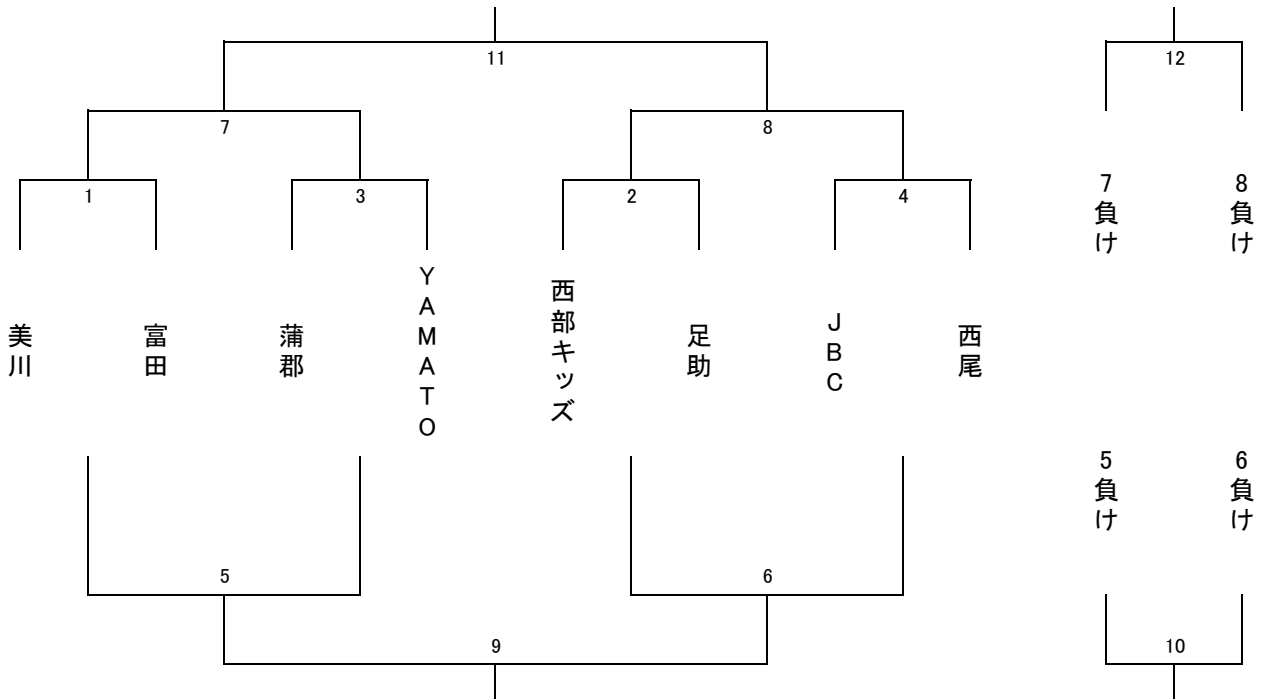

Summer Camp@西尾2024 組み合わせ

【8月3日(土)】

Summer Camp@西尾2024 組み合わせ

【8月4日(日)】

Summer Camp@西尾2024 日程表

2024年8月3日 花ノ木小学校体育館

開場:8:45

時間		Aコート(舞台側)			Bコート		
9:20	1	美川	1	富田	西部キッズ	2	足助
	審判	蒲郡		YAMATO	JBC		西尾
	TO	蒲郡			JBC		
	得点	×			×		
10:35	2	蒲郡	3	YAMATO	JBC	4	西尾
	審判	美川		富田	西部キッズ		足助
	TO	美川			西部キッズ		
	得点	×			×		
昼休憩							
12:30	3	3負け	5	1負け	4負け	6	2負け
	審判	3勝ち		1勝ち	4勝ち		2勝ち
	TO	3勝ち			4勝ち		
	得点	×			×		
13:45	4	3勝ち	7	1勝ち	4勝ち	8	2勝ち
	審判	5負け		5勝ち	6負け		6勝ち
	TO	5負け			6負け		
	得点	×			×		
15:00	5	5勝ち	9	6勝ち	5負け	10	6負け
	審判	7勝ち		8勝ち	7負け		8負け
	TO	8勝ち			7負け		
	得点	×			×		
16:15	6	7勝ち	11	8勝ち	7負け	12	8負け
	審判	9勝ち		9負け	10勝ち		10負け
	TO	9負け			10勝ち		
	得点	×			×		

5-1-5-3-5-1-5 正式計時。

同点の場合:2分間の延長戦。それでも勝敗が付かないときは、指導者によるフリースロー対決。

A戦終了後、B戦(5-1-5)ながし。 ※審判・TOは両チームでお願いします。

勝敗によりオフィシャルの実施回数がばらつきます、大会運営の為、ご協力ください。

Summer Camp@西尾2024 日程表

2024年8月3日 花ノ木小学校体育館

開場:8:45

時間		Aコート(舞台側)			Bコート		
9:20	1	EAST	1	西部キッズ	湖西	2	美川
	審判	鷺山		蒲郡	豊川		西尾
	TO	鷺山			豊川		
	得点	×			×		
10:35	2	鷺山	3	蒲郡	豊川	4	西尾
	審判	EAST		西部キッズ	湖西		美川
	TO	EAST			湖西		
	得点	×			×		
昼休憩							
12:30	3	3負け	5	1負け	4負け	6	2負け
	審判	3勝ち		1勝ち	4勝ち		2勝ち
	TO	3勝ち			4勝ち		
	得点	×			×		
13:45	4	3勝ち	7	1勝ち	4勝ち	8	2勝ち
	審判	5負け		5勝ち	6負け		6勝ち
	TO	5負け			6負け		
	得点	×			×		
15:00	5	5勝ち	9	6勝ち	5負け	10	6負け
	審判	7勝ち		8勝ち	7負け		8負け
	TO	8勝ち			7負け		
	得点	×			×		
16:15	6	7勝ち	11	8勝ち	7負け	12	8負け
	審判	9勝ち		9負け	10勝ち		10負け
	TO	9負け			10勝ち		
	得点	×			×		

5-1-5-3-5-1-5 正式計時。

同点の場合:2分間の延長戦。それでも勝敗が付かないときは、指導者によるフリースロー対決。

A戦終了後、B戦(5-1-5)ながし。 ※審判・TOは両チームでお願いします。

勝敗によりオフィシャルの実施回数がばらつきます、大会運営の為、ご協力ください。